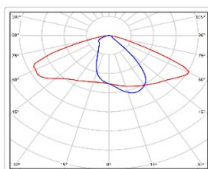

#### Светотехнические характеристики

Мощность, Вт:	43.8
Световой поток светодиодного модуля, ЛМ	7119
Световой поток, Лм	6658
Световая эффективность, Лм/Вт:	152
Количество светодиодов, шт:	80
Кривая силы света (КСС):	W (145°x60°) широкая боковая
Цветовая температура, К:	5000
Индекс цветопередачи CRI:	72
Коэффициент пульсаций светового потока, %:	≤ 1%
Ресурс светодиодов, ч:	100000