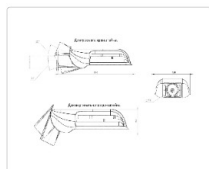

ХАРАКТЕРИСТИКИ

Светотехнические характеристики

Мощность, Вт:	43.8
Световой поток светодиодного модуля, ЛМ	7119
Световой поток, Лм	6658
Световая эффективность, Лм/Вт:	152
Количество светодиодов, шт:	80
Кривая силы света (КСС):	W (145°x60°) широкая боковая
Цветовая температура, К:	5000
Индекс цветопередачи CRI:	72
Коэффициент пульсаций светового потока, %:	≤ 1%
Ресурс светодиодов, ч:	100000

СКАЧАТЬ

IES файл

Декларация о соответствии ЕАС

Паспорт светильника

Сертификат соответствия

Сертификат

Dwg файл

Электрические характеристики

Время включения светильника, с:	1.5
Диммирование:	Нет
Напряжение питания, В:	176 - 264В AC
Частота, Гц:	47 ~ 63 Гц
Коэффициент мощности ИП, cosφ:	≥ 0.95
Грозозащита:	Нет
Термозащита:	Есть
Защита от 380, В:	Да
Защита от холостого хода:	Восстанавливается
Стойкость к микросекундным импульсам большой энергии:	4 кВ (L-N)
Коэффициент пульсаций светового потока, %:	≤ 1%
Гальваническая изоляция:	Да
Пробивное напряжение, кВ AC:	> 1,5 кВ AC
Сопротивление изоляции, МОм:	вход-выход > 200 МОм
Класс защиты от поражения электрическим током:	1