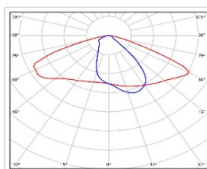

#### Светотехнические характеристики

Мощность, Вт:	43.8
Световой поток светодиодного модуля, ЛМ	7119
Световой поток, Лм	6658
Световая эффективность, Лм/Вт:	152
Количество светодиодов, шт:	80
Кривая силы света (КСС):	W (145°x60°) широкая боковая
Цветовая температура, К:	4000
Индекс цветопередачи CRI:	72
Коэффициент пульсаций светового потока, %:	≤ 1%
Ресурс светодиодов, ч:	100000