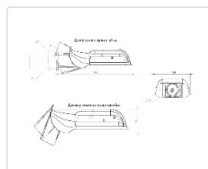

ХАРАКТЕРИСТИКИ

Светотехнические характеристики

Мощность, Вт:	43.8
Световой поток светодиодного модуля, ЛМ	7119
Световой поток, Лм	6658
Световая эффективность, Лм/Вт:	152
Количество светодиодов, шт:	80
Кривая силы света (КСС):	W (145°x60°) широкая боковая
Цветовая температура, К:	4000
Индекс цветопередачи CRI:	72
Коэффициент пульсаций светового потока, %:	≤ 1%
Ресурс светодиодов, ч:	100000

СКАЧАТЬ

IES файл

Декларация о соответствии ЕАС

Паспорт светильника

Сертификат соответствия

Сертификат

Dwg файл

Электрические характеристики

Время включения светильника, с:	1.5
Диммирование:	Нет
Напряжение питания, В:	176 - 264В AC
Частота, Гц:	47 ~ 63 Гц
Коэффициент мощности ИП, cosφ:	≥ 0.95
Грозозащита:	Нет
Термозащита:	Есть
Защита от 380, В:	Да
Защита от холостого хода:	Восстанавливается
Стойкость к микросекундным импульсам большой энергии:	4 кВ (L-N)
Коэффициент пульсаций светового потока, %:	≤ 1%
Гальваническая изоляция:	Да
Пробивное напряжение, кВ AC:	> 1,5 кВ AC
Сопротивление изоляции, МОм:	вход-выход > 200 МОм
Класс защиты от поражения электрическим током:	1