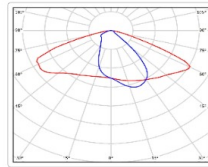

ХАРАКТЕРИСТИКИ

Светотехнические характеристики

Мощность, Вт:	75.7
Световой поток светодиодного модуля, ЛМ	13297
Световой поток, Лм	12353
Световая эффективность, Лм/Вт:	163.2
Количество светодиодов, шт:	180
Кривая силы света (КСС):	W (145°x60°) широкая боковая
Цветовая температура, К:	4000
Индекс цветопередачи CRI:	72
Коэффициент пульсаций светового потока, %:	≤5
Ресурс светодиодов, ч:	100000