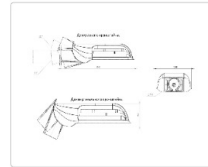

ХАРАКТЕРИСТИКИ

Светотехнические характеристики

Мощность, Вт:	75.7
Световой поток светодиодного модуля, ЛМ	13297
Световой поток, Лм	12353
Световая эффективность, Лм/Вт:	163.2
Количество светодиодов, шт:	180
Кривая силы света (КСС):	W (145°x60°) широкая боковая
Цветовая температура, К:	4000
Индекс цветопередачи CRI:	72
Коэффициент пульсаций светового потока, %:	≤5
Ресурс светодиодов, ч:	100000

Электрические характеристики

Время включения светильника, с:	0.5
Диммирование:	Нет
Напряжение питания, В:	100-305 VAC / 142-431 VDC
Частота, Гц:	47 Гц - 63 Гц
Коэффициент мощности ИП, cosφ:	≥ 0.95
Грозозащита:	Нет
Термозащита:	Есть
Защита от 380, В:	Нет
Защита от холостого хода:	Есть, восстанавливается автоматически
Стойкость к микросекундным импульсам большой энергии:	6KV/4KV
Коэффициент пульсаций светового потока, %:	≤5
Гальваническая изоляция:	Да
Пробивное напряжение, кВ AC:	I/P-O/P, I/P-FG, O/P-FG:100M Ohms / 500VDC / 25°C / 70% RH
Сопротивление изоляции, МОм:	I/P-O/P, I/P-FG, O/P-FG:100M Ohms / 500VDC / 25°C / 70% RH
Класс защиты от поражения электрическим током:	1

СКАЧАТЬ

IES файл

Декларация о соответствии ЕАС

Паспорт светильника

Сертификат соответствия

Сертификат

Dwg файл