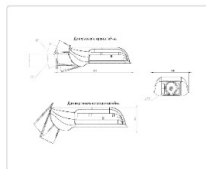

ХАРАКТЕРИСТИКИ

Светотехнические характеристики

Мощность, Вт:	52.6
Световой поток светодиодного модуля, Лм	8543
Световой поток, Лм	7902
Световая эффективность, Лм/Вт:	150.2
Количество светодиодов, шт:	96
Кривая силы света (КСС):	W (145°x60°) широкая боковая
Цветовая температура, К:	4000
Индекс цветопередачи CRI:	72
Коэффициент пульсаций светового потока, %:	<1
Ресурс светодиодов, ч:	100000

СКАЧАТЬ

IES файл

Декларация о соответствии ЕАС

Паспорт светильника

Сертификат соответствия

Сертификат

Dwg файл

Инструкции

Электрические характеристики

Время включения светильника, с:	1.5
Диммирование:	Да
Напряжение питания, В:	176В - 264В AC
Частота, Гц:	47 Гц - 63 Гц
Коэффициент мощности ИП, cosφ:	~ 0,95
Грозозащита:	Нет
Термозащита:	есть
Защита от 380, В:	Да
Защита от холостого хода:	есть
Стойкость к микросекундным импульсам большой энергии:	4 кВ (L-N), 6 кВ (L-PE, N-PE)
Коэффициент пульсаций светового потока, %:	<1
Гальваническая изоляция:	Да
Пробивное напряжение, кВ AC:	> 1,5 кВ AC
Сопротивление изоляции, МОм:	вход-выход > 200 МОм, вход-земля > 200 МОм, выход-земля > 200 МОм
Класс защиты от поражения электрическим током:	1