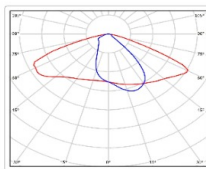

ХАРАКТЕРИСТИКИ

Светотехнические характеристики

Мощность, Вт:	52.6
Световой поток светодиодного модуля, Лм	8543
Световой поток, Лм	7902
Световая эффективность, Лм/Вт:	150.2
Количество светодиодов, шт:	96
Кривая силы света (КСС):	W (145°x60°) широкая боковая
Цветовая температура, К:	4000
Индекс цветопередачи CRI:	72
Коэффициент пульсаций светового потока, %:	<1
Ресурс светодиодов, ч:	100000