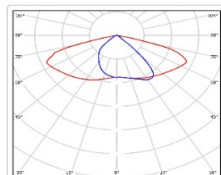

Кривая силы света (КСС): SW (Широкая боковая)

Гарантия: 60

ХАРАКТЕРИСТИКИ

Светотехнические характеристики

Мощность, Вт:	69.7
Световой поток светодиодного модуля, ЛМ	11821
Световой поток, Лм	11159
Световая эффективность, Лм/Вт:	160.1
Количество светодиодов, шт:	160
Кривая силы света (КСС):	SW (Широкая боковая)
Цветовая температура, К:	4000
Индекс цветопередачи CRI:	72
Ресурс светодиодов, ч:	100000