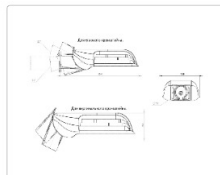

Кривая силы света (КСС): SW (Широкая боковая)

Гарантия: 60

ХАРАКТЕРИСТИКИ

Светотехнические характеристики

Мощность, Вт:	69.7
Световой поток светодиодного модуля, ЛМ	11821
Световой поток, Лм	11159
Световая эффективность, Лм/Вт:	160.1
Количество светодиодов, шт:	160
Кривая силы света (КСС):	SW (Широкая боковая)
Цветовая температура, К:	4000
Индекс цветопередачи CRI:	72
Ресурс светодиодов, ч:	100000

Массогабаритные характеристики

Габариты светильника ДхШхВ, мм:	327x186x88
Габариты светильника с креплением ДхШхВ, мм:	389x186x88
Масса нетто, кг:	2.4
Светильников в коробке, шт:	1
Объем коробки, м3:	0.009
Масса брутто, кг:	2.6