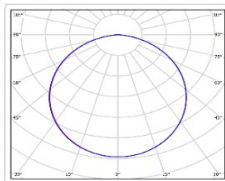

ХАРАКТЕРИСТИКИ

Светотехнические характеристики

Мощность, Вт:	45.7
Световой поток светодиодного модуля, ЛМ	7201
Световой поток, Лм	5545
Световая эффективность, Лм/Вт:	121.3
Количество светодиодов, шт:	252
Кривая силы света (КСС):	D (120°) косинусная
Цветовая температура, К:	4000
Индекс цветопередачи CRI:	80
Коэффициент пульсаций светового потока, %:	≤ 1%
Ресурс светодиодов, ч:	100000

СКАЧАТЬ

Паспорт светильника

Сертификат соответствия

Электрические характеристики

Время включения светильника, с:	1.5
Диммирование:	Нет
Напряжение питания, В:	176 - 264 В AC
Частота, Гц:	47 ~ 63 Гц
Коэффициент мощности ИП, cosφ:	≥ 0.98
Стойкость к микросекундным импульсам большой энергии:	1 кВ (L-N), 2 кВ (L-PE, N-PE)
Коэффициент пульсаций светового потока, %:	≤ 1%
Гальваническая изоляция:	Да
Пробивное напряжение, кВ AC:	> 1,5 кВ AC
Сопротивление изоляции, МОм:	вход-выход > 200 МОм; вход-земля > 200 МОм; выход-земля > 200 МОм
Класс защиты от поражения электрическим током:	1