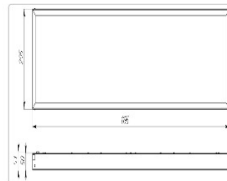

ХАРАКТЕРИСТИКИ

Светотехнические характеристики

Мощность, Вт:	45.7
Световой поток светодиодного модуля, ЛМ	7201
Световой поток, Лм	5545
Световая эффективность, Лм/Вт:	121.3
Количество светодиодов, шт:	252
Кривая силы света (КСС):	D (120°) косинусная
Цветовая температура, К:	4000
Индекс цветопередачи CRI:	80
Коэффициент пульсаций светового потока, %:	≤ 1%
Ресурс светодиодов, ч:	100000

СКАЧАТЬ

Паспорт светильника

Сертификат соответствия

Электрические характеристики

Время включения светильника, с:	1.5
Диммирование:	Нет
Напряжение питания, В:	176 - 264 В AC
Частота, Гц:	47 ~ 63 Гц
Коэффициент мощности ИП, cosφ:	≥ 0.98
Стойкость к микросекундным импульсам большой энергии:	1 кВ (L-N), 2 кВ (L-PE, N-PE)
Коэффициент пульсаций светового потока, %:	≤ 1%
Гальваническая изоляция:	Да
Пробивное напряжение, кВ AC:	> 1,5 кВ AC
Сопротивление изоляции, МОм:	вход-выход > 200 МОм; вход-земля > 200 МОм; выход-земля > 200 МОм
Класс защиты от поражения электрическим током:	1