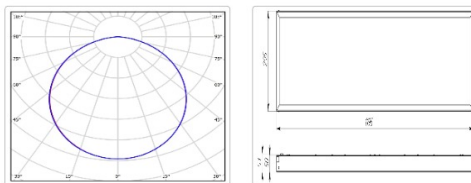

Кривая силы света (КСС): D (120°) косинусная

Гарантия, мес: 60

ХАРАКТЕРИСТИКИ

Светотехнические характеристики

Мощность, Вт:	38.1
Световой поток светодиодного модуля, ЛМ	6001
Световой поток, Лм	4621
Световая эффективность, Лм/Вт:	121.3
Количество светодиодов, шт:	210
Кривая силы света (КСС):	D (120°) косинусная
Цветовая температура, К:	4000
Индекс цветопередачи CRI:	80
Коэффициент пульсаций светового потока, %:	≤ 1%
Ресурс светодиодов, ч:	100000

Массогабаритные характеристики

Габариты светильника ДхШхВ, мм:	1195x295x50
Масса нетто, кг:	4
Светильников в коробке, шт:	1
Объем коробки, м3:	0.022
Масса брутто, кг:	4.3