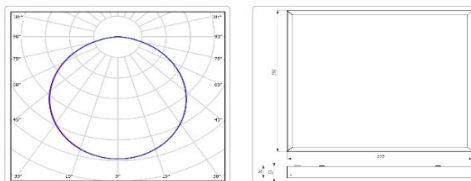

ХАРАКТЕРИСТИКИ

Светотехнические характеристики

Мощность, Вт:	38.1
Световой поток светодиодного модуля, ЛМ	6001
Световой поток, Лм	4621
Световая эффективность, Лм/Вт:	121.3
Количество светодиодов, шт:	210
Кривая силы света (КСС):	D (120°) косинусная
Цветовая температура, К:	4000
Индекс цветопередачи CRI:	80
Коэффициент пульсаций светового потока, %:	≤ 1%
Ресурс светодиодов, ч:	100000

СКАЧАТЬ

Паспорт светильника

Сертификат соответствия

Электрические характеристики

Время включения светильника, с:	1.5
Диммирование:	Нет
Напряжение питания, В:	198 В - 253 В AC
Частота, Гц:	47 ~ 63 Гц
Коэффициент мощности ИП, cosφ:	≥ 0.95
Стойкость к микросекундным импульсам большой энергии:	1 кВ (L-N), 2 кВ (L-PE, N-PE)
Коэффициент пульсаций светового потока, %:	≤ 1%
Гальваническая изоляция:	Да
Пробивное напряжение, кВ AC:	> 1,5 кВ AC
Сопротивление изоляции, МОм:	вход-выход > 200 МОм; вход-земля > 200 МОм; выход-земля > 200 МОм
Класс защиты от поражения электрическим током:	1