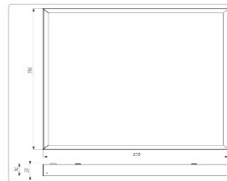

ХАРАКТЕРИСТИКИ

Светотехнические характеристики

Мощность, Вт:	30.5
Световой поток светодиодного модуля, ЛМ	4801
Световой поток, Лм	3697
Световая эффективность, Лм/Вт:	121.2
Количество светодиодов, шт:	168
Кривая силы света (КСС):	D (120°) косинусная
Цветовая температура, К:	4000
Индекс цветопередачи CRI:	80
Коэффициент пульсаций светового потока, %:	≤ 5%
Ресурс светодиодов, ч:	100000

СКАЧАТЬ

Паспорт светильника

Сертификат соответствия

Электрические характеристики

Время включения светильника, с:	1.5
Диммирование:	Нет
Напряжение питания, В:	198 В - 253 В AC
Частота, Гц:	47 ~ 63 Гц
Коэффициент мощности ИП, cosφ:	≥ 0.95
Стойкость к микросекундным импульсам большой энергии:	1 кВ (L-N), 2 кВ (L-PE, N-PE)
Коэффициент пульсаций светового потока, %:	≤ 5%
Гальваническая изоляция:	Да
Пробивное напряжение, кВ AC:	> 1,5 кВ AC
Сопротивление изоляции, МОм:	вход-выход > 200 МОм; вход-земля > 200 МОм; выход-земля > 200 МОм
Класс защиты от поражения электрическим током:	1