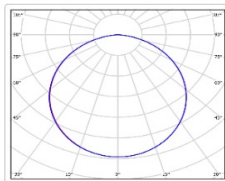

ХАРАКТЕРИСТИКИ

Светотехнические характеристики

Мощность, Вт:	30.5
Световой поток светодиодного модуля, ЛМ	4801
Световой поток, Лм	3697
Световая эффективность, Лм/Вт:	121.2
Количество светодиодов, шт:	168
Кривая силы света (КСС):	D (120°) косинусная
Цветовая температура, К:	4000
Индекс цветопередачи CRI:	80
Коэффициент пульсаций светового потока, %:	≤ 5%
Ресурс светодиодов, ч:	100000

СКАЧАТЬ

Паспорт светильника

Сертификат соответствия

Электрические характеристики

Время включения светильника, с:	1.5
Диммирование:	Нет
Напряжение питания, В:	198 В - 253 В AC
Частота, Гц:	47 ~ 63 Гц
Коэффициент мощности ИП, cosφ:	≥ 0.95
Стойкость к микросекундным импульсам большой энергии:	1 кВ (L-N), 2 кВ (L-PE, N-PE)
Коэффициент пульсаций светового потока, %:	≤ 5%
Гальваническая изоляция:	Да
Пробивное напряжение, кВ AC:	> 1,5 кВ AC
Сопротивление изоляции, МОм:	вход-выход > 200 МОм; вход-земля > 200 МОм; выход-земля > 200 МОм
Класс защиты от поражения электрическим током:	1