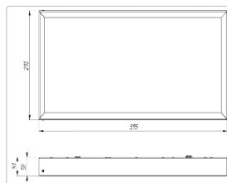

Офисный светильник TL-OFFICE SOFT 20 595x295 840 OPL

Артикул: УТ000022452

Мощность, Вт: 22.9

Световой поток, Лм 2773

Световая эффективность, Лм/Вт: 121.1

Индекс цветопередачи CRI: 80

Цветовая температура, К: 4000

Кривая силы света (КСС): D (120°) косинусная

Гарантия, мес: 60

ХАРАКТЕРИСТИКИ

Светотехнические характеристики

Мощность, Вт:	22.9
Световой поток светодиодного модуля, ЛМ	3601
Световой поток, Лм	2773
Световая эффективность, Лм/Вт:	121.1
Количество светодиодов, шт:	126
Кривая силы света (КСС):	D (120°) косинусная
Цветовая температура, К:	4000
Индекс цветопередачи CRI:	80
Коэффициент пульсаций светового потока, %:	≤ 5%
Ресурс светодиодов, ч:	100000

СКАЧАТЬ

Паспорт светильника

Сертификат соответствия

Электрические характеристики

Время включения светильника, с:	1.5
Диммирование:	Нет
Напряжение питания, В:	198 В - 253 В AC
Частота, Гц:	47 ~ 63 Гц
Коэффициент мощности ИП, cosφ:	≥ 0.95
Стойкость к микросекундным импульсам большой энергии:	1 кВ (L-N), 2 кВ (L-PE, N-PE)
Коэффициент пульсаций светового потока, %:	≤ 5%
Гальваническая изоляция:	Да
Пробивное напряжение, кВ AC:	> 1,5 кВ AC
Сопротивление изоляции, МОм:	вход-выход > 200 МОм; вход-земля > 200 МОм; выход-земля > 200 МОм
Класс защиты от поражения электрическим током:	1