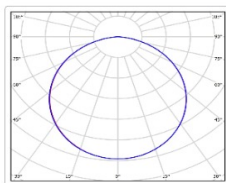

Кривая силы света (КСС): D (120°) косинусная

Гарантия, мес: 60

ХАРАКТЕРИСТИКИ

Светотехнические характеристики

Мощность, Вт:	22.9
Световой поток светодиодного модуля, ЛМ	3601
Световой поток, Лм	2773
Световая эффективность, Лм/Вт:	121.1
Количество светодиодов, шт:	126
Кривая силы света (КСС):	D (120°) косинусная
Цветовая температура, К:	4000
Индекс цветопередачи CRI:	80
Коэффициент пульсаций светового потока, %:	≤ 5%
Ресурс светодиодов, ч:	100000

Массогабаритные характеристики

Габариты светильника ДхШхВ, мм:	595x295x50
Масса нетто, кг:	1.9
Светильников в коробке, шт:	1
Объем коробки, м3:	0.011
Масса брутто, кг:	2.2