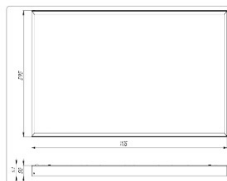

ХАРАКТЕРИСТИКИ

Светотехнические характеристики

Мощность, Вт:	77.1
Световой поток светодиодного модуля, ЛМ	10537
Световой поток, Лм	8377
Световая эффективность, Лм/Вт:	108.7
Количество светодиодов, шт:	420
Кривая силы света (КСС):	D (120°) косинусная
Цветовая температура, К:	4000
Индекс цветопередачи CRI:	92
Коэффициент пульсаций светового потока, %:	≤ 1%
Ресурс светодиодов, ч:	100000

СКАЧАТЬ

Паспорт светильника

Сертификат соответствия

Сертификат

Электрические характеристики

Время включения светильника, с:	1.5
Диммирование:	Нет
Напряжение питания, В:	198 В - 253 В AC
Частота, Гц:	47 ~ 63 Гц
Коэффициент мощности ИП, cosφ:	≥ 0.95
Стойкость к микросекундным импульсам большой энергии:	1 кВ (L-N), 2 кВ (L-PE, N-PE)
Коэффициент пульсаций светового потока, %:	≤ 1%
Гальваническая изоляция:	Да
Пробивное напряжение, кВ AC:	> 1,5 кВ AC
Сопротивление изоляции, МОм:	вход-выход > 200 МОм; вход-земля > 200 МОм; выход-земля > 200 МОм
Класс защиты от поражения электрическим током:	1