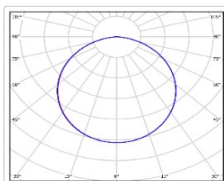

ХАРАКТЕРИСТИКИ

Светотехнические характеристики

Мощность, Вт:	77.1
Световой поток светодиодного модуля, ЛМ	10537
Световой поток, Лм	8377
Световая эффективность, Лм/Вт:	108.7
Количество светодиодов, шт:	420
Кривая силы света (КСС):	D (120°) косинусная
Цветовая температура, К:	4000
Индекс цветопередачи CRI:	92
Коэффициент пульсаций светового потока, %:	≤ 1%
Ресурс светодиодов, ч:	100000

СКАЧАТЬ

Паспорт светильника

Сертификат соответствия

Сертификат

Электрические характеристики

Время включения светильника, с:	1.5
Диммирование:	Нет
Напряжение питания, В:	198 В - 253 В AC
Частота, Гц:	47 ~ 63 Гц
Коэффициент мощности ИП, cosφ:	≥ 0.95
Стойкость к микросекундным импульсам большой энергии:	1 кВ (L-N), 2 кВ (L-PE, N-PE)
Коэффициент пульсаций светового потока, %:	≤ 1%
Гальваническая изоляция:	Да
Пробивное напряжение, кВ AC:	> 1,5 кВ AC
Сопротивление изоляции, МОм:	вход-выход > 200 МОм; вход-земля > 200 МОм; выход-земля > 200 МОм
Класс защиты от поражения электрическим током:	1