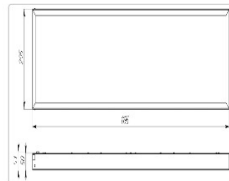

ХАРАКТЕРИСТИКИ

Светотехнические характеристики

Мощность, Вт:	38.5
Световой поток светодиодного модуля, ЛМ	5268
Световой поток, Лм	4188
Световая эффективность, Лм/Вт:	108.8
Количество светодиодов, шт:	210
Кривая силы света (КСС):	D (120°) косинусная
Цветовая температура, К:	4000
Индекс цветопередачи CRI:	92
Коэффициент пульсаций светового потока, %:	≤ 1%
Ресурс светодиодов, ч:	100000

СКАЧАТЬ

Паспорт светильника

Сертификат соответствия

Сертификат

Электрические характеристики

Время включения светильника, с:	1.5
Диммирование:	Нет
Напряжение питания, В:	198 В - 253 В AC
Частота, Гц:	47 ~ 63 Гц
Коэффициент мощности ИП, cosφ:	≥ 0.95
Стойкость к микросекундным импульсам большой энергии:	1 кВ (L-N), 2 кВ (L-PE, N-PE)
Коэффициент пульсаций светового потока, %:	≤ 1%
Гальваническая изоляция:	Да
Пробивное напряжение, кВ AC:	> 1,5 кВ AC
Сопротивление изоляции, МОм:	вход-выход > 200 МОм; вход-земля > 200 МОм; выход-земля > 200 МОм
Класс защиты от поражения электрическим током:	1