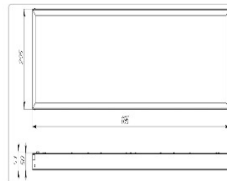

ХАРАКТЕРИСТИКИ

Светотехнические характеристики

Мощность, Вт:	31.2
Световой поток светодиодного модуля, ЛМ	4215
Световой поток, Лм	3351
Световая эффективность, Лм/Вт:	107.4
Количество светодиодов, шт:	168
Кривая силы света (КСС):	D (120°) косинусная
Цветовая температура, К:	4000
Индекс цветопередачи CRI:	92
Коэффициент пульсаций светового потока, %:	≤ 5%
Ресурс светодиодов, ч:	100000

СКАЧАТЬ

Паспорт светильника

Сертификат соответствия

Сертификат

Электрические характеристики

Время включения светильника, с:	1.5
Диммирование:	Нет
Напряжение питания, В:	198 В - 253 В AC
Частота, Гц:	47 ~ 63 Гц
Коэффициент мощности ИП, cosφ:	≥ 0.95
Стойкость к микросекундным импульсам большой энергии:	1 кВ (L-N), 2 кВ (L-PE, N-PE)
Коэффициент пульсаций светового потока, %:	≤ 5%
Гальваническая изоляция:	Да
Пробивное напряжение, кВ AC:	> 1,5 кВ AC
Сопротивление изоляции, МОм:	вход-выход > 200 МОм; вход-земля > 200 МОм; выход-земля > 200 МОм
Класс защиты от поражения электрическим током:	1