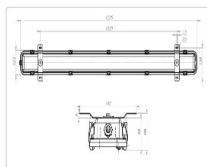

ХАРАКТЕРИСТИКИ

Светотехнические характеристики

Мощность, Вт:	63.8
Световой поток светодиодного модуля, ЛМ	9163
Световой поток, Лм	8311
Световая эффективность, Лм/Вт:	130.3
Количество светодиодов, шт:	160
Кривая силы света (КСС):	D (120°) косинусная
Цветовая температура, К:	5000
Индекс цветопередачи CRI:	80
Коэффициент пульсаций светового потока, %:	<1
Ресурс светодиодов, ч:	100000

СКАЧАТЬ

Паспорт светильника

Сертификат соответствия

Электрические характеристики

Время включения светильника, с:	0.5
Диммирование:	Нет
Напряжение питания, В:	198В - 264В AC / 176В - 280В DC
Частота, Гц:	47 Гц - 63 Гц
Коэффициент мощности ИП, cosφ:	~ 0,95
Грозазащита:	Нет
Термозащита:	Отсутствует
Защита от 380, В:	Да
Защита от холостого хода:	есть, восстанавливается автоматически
Стойкость к микросекундным импульсам большой энергии:	1 кВ (L-N), 2 кВ (L-PE, N-PE)
Коэффициент пульсаций светового потока, %:	<1
Гальваническая изоляция:	Да
Пробивное напряжение, кВ AC:	> 1,5 кВ AC
Сопrotивление изоляции, МОм:	> 200 МОм
Класс защиты от поражения электрическим током:	1