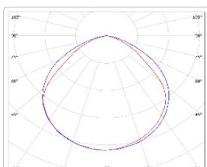

Кривая силы света (КСС): D (120°) косинусная

Гарантия, мес: 60

ХАРАКТЕРИСТИКИ

Светотехнические характеристики

Мощность, Вт:	63.8
Световой поток светодиодного модуля, ЛМ	9163
Световой поток, Лм	8311
Световая эффективность, Лм/Вт:	130.3
Количество светодиодов, шт:	160
Кривая силы света (КСС):	D (120°) косинусная
Цветовая температура, К:	5000
Индекс цветопередачи CRI:	80
Коэффициент пульсаций светового потока, %:	<1
Ресурс светодиодов, ч:	100000