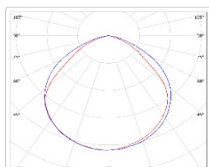

Кривая силы света (КСС): D (120°) косинусная

Гарантия, мес: 60

ХАРАКТЕРИСТИКИ

Светотехнические характеристики

Мощность, Вт:	31.4
Световой поток светодиодного модуля, ЛМ	4635
Световой поток, Лм	4204
Световая эффективность, Лм/Вт:	133.9
Количество светодиодов, шт:	84
Кривая силы света (КСС):	D (120°) косинусная
Цветовая температура, К:	5000
Индекс цветопередачи CRI:	80
Коэффициент пульсаций светового потока, %:	≤ 1%
Ресурс светодиодов, ч:	100000