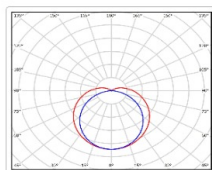

ХАРАКТЕРИСТИКИ

Светотехнические характеристики

Мощность, Вт:	38.5
Световой поток светодиодного модуля, ЛМ	6986
Световой поток, Лм	5507
Световая эффективность, Лм/Вт:	143
Количество светодиодов, шт.	180
Кривая силы света (КСС):	D (120°) косинусная
Цветовая температура, К:	5000
Индекс цветопередачи CRI:	80
Коэффициент пульсаций светового потока, %:	≤ 1%
Ресурс светодиодов, ч:	100000