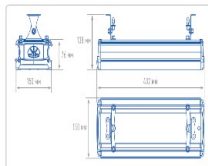

ХАРАКТЕРИСТИКИ

Светотехнические характеристики

Мощность, Вт:	67.2
Световой поток светодиодного модуля, ЛМ	12751
Световой поток, Лм	8790
Световая эффективность, Лм/Вт:	130.8
Количество светодиодов, шт:	192
Кривая силы света (КСС):	D (110°) косинусная
Цветовая температура, К:	4000
Индекс цветопередачи CRI:	72
Коэффициент пульсаций светового потока, %:	≤5
Ресурс светодиодов, ч:	100000