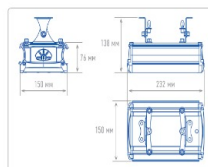

ХАРАКТЕРИСТИКИ

Светотехнические характеристики

Мощность, Вт:	52
Световой поток светодиодного модуля, ЛМ	9317
Световой поток, Лм	6802
Световая эффективность, Лм/Вт:	130.8
Количество светодиодов, шт:	96
Кривая силы света (КСС):	D (110°) косинусная
Цветовая температура, К:	4000
Индекс цветопередачи CRI:	72
Коэффициент пульсаций светового потока, %:	≤5
Ресурс светодиодов, ч:	100000

Массогабаритные характеристики

Габариты светильника ДхШхВ, мм:	232x150x138
Масса нетто, кг:	2.3
Светильников в коробке, шт:	1
Объем коробки, м3:	0.004
Масса брутто, кг:	2.45
Габариты коробки ДхШхВ, мм	310x165x80