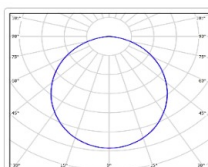

ХАРАКТЕРИСТИКИ

Светотехнические характеристики

Мощность, Вт:	52
Световой поток светодиодного модуля, ЛМ	9317
Световой поток, Лм	6802
Световая эффективность, Лм/Вт:	130.8
Количество светодиодов, шт:	96
Кривая силы света (КСС):	D (110°) косинусная
Цветовая температура, К:	4000
Индекс цветопередачи CRI:	72
Коэффициент пульсаций светового потока, %:	≤5
Ресурс светодиодов, ч:	100000