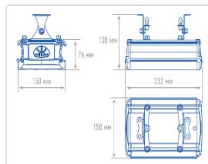

ХАРАКТЕРИСТИКИ

Светотехнические характеристики

Мощность, Вт:	44.9
Световой поток светодиодного модуля, ЛМ	7378
Световой поток, Лм	5873
Световая эффективность, Лм/Вт:	130.8
Количество светодиодов, шт:	80
Кривая силы света (КСС):	D (110°) косинусная
Цветовая температура, К:	4000
Индекс цветопередачи CRI:	72
Коэффициент пульсаций светового потока, %:	≤5
Ресурс светодиодов, ч:	100000