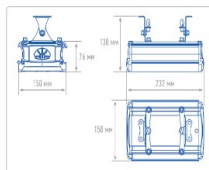

ХАРАКТЕРИСТИКИ

Светотехнические характеристики

Мощность, Вт:	35
Световой поток светодиодного модуля, ЛМ	6376
Световой поток, Лм	4578
Световая эффективность, Лм/Вт:	130.8
Количество светодиодов, шт.	96
Кривая силы света (КСС):	D (110°) косинусная
Цветовая температура, К:	5000
Индекс цветопередачи CRI:	72
Коэффициент пульсаций светового потока, %:	<1
Ресурс светодиодов, ч:	100000