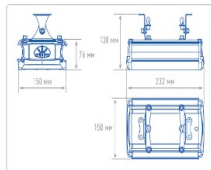

ХАРАКТЕРИСТИКИ

Светотехнические характеристики

Мощность, Вт:	35
Световой поток светодиодного модуля, ЛМ	6376
Световой поток, Лм	4578
Световая эффективность, Лм/Вт:	130.8
Количество светодиодов, шт.	96
Кривая силы света (КСС):	D (110°) косинусная
Цветовая температура, К:	4000
Индекс цветопередачи CRI:	72
Коэффициент пульсаций светового потока, %:	<1
Ресурс светодиодов, ч:	100000

Электрические характеристики

Время включения светильника, с:	0.5
Диммирование:	Нет
Напряжение питания, В:	90-264 VAC / 127-370 VDC
Частота, Гц:	47 Гц - 63 Гц
Коэффициент мощности ИП, cosφ:	≥ 0,95
Грозозащита:	Нет
Термозащита:	Нет
Защита от 380, В:	Нет
Защита от холостого хода:	Нет
Стойкость к микросекундным импульсам большой энергии:	1 кВ (L-N)
Коэффициент пульсаций светового потока, %:	<1
Гальваническая изоляция:	Да
Пробивное напряжение, кВ AC:	I/P-O/P3 KVAC
Сопротивление изоляции, МОм:	I/P-O/P>100M Ohms / 500VDC / 25°C / 70% RH
Класс защиты от поражения электрическим током:	1

СКАЧАТЬ

IES файл

Декларация о соответствии EAC

Паспорт светильника

Сертификат соответствия

Сертификат

Dwg файл