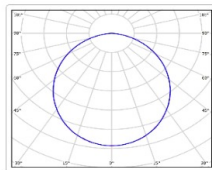

ХАРАКТЕРИСТИКИ

Светотехнические характеристики

Мощность, Вт:	35
Световой поток светодиодного модуля, ЛМ	6376
Световой поток, Лм	4578
Световая эффективность, Лм/Вт:	130.8
Количество светодиодов, шт.	96
Кривая силы света (КСС):	D (110°) косинусная
Цветовая температура, К:	4000
Индекс цветопередачи CRI:	72
Коэффициент пульсаций светового потока, %:	<1
Ресурс светодиодов, ч:	100000

Электрические характеристики

Время включения светильника, с:	0.5
Диммирование:	Нет
Напряжение питания, В:	90-264 VAC / 127-370 VDC
Частота, Гц:	47 Гц - 63 Гц
Коэффициент мощности ИП, cosφ:	≥ 0,95
Грозозащита:	Нет
Термозащита:	Нет
Защита от 380, В:	Нет
Защита от холостого хода:	Нет
Стойкость к микросекундным импульсам большой энергии:	1 кВ (L-N)
Коэффициент пульсаций светового потока, %:	<1
Гальваническая изоляция:	Да
Пробивное напряжение, кВ AC:	I/P-O/P3 KVAC
Сопротивление изоляции, МОм:	I/P-O/P>100M Ohms / 500VDC / 25°C / 70% RH
Класс защиты от поражения электрическим током:	1

СКАЧАТЬ

IES файл

Декларация о соответствии EAC

Паспорт светильника

Сертификат соответствия

Сертификат

Dwg файл