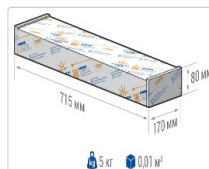

ХАРАКТЕРИСТИКИ

Светотехнические характеристики

Мощность, Вт:	113.2
Световой поток светодиодного модуля, ЛМ	20205
Световой поток, Лм	17393
Световая эффективность, Лм/Вт:	153.6
Количество светодиодов, шт:	216
Кривая силы света (КСС):	К (50°) концентрированная
Цветовая температура, К:	5000
Индекс цветопередачи CRI:	72
Коэффициент пульсаций светового потока, %:	5
Ресурс светодиодов, ч:	100000

Эксплуатационные характеристики

Материал корпуса:	Анодированный алюминий
Материал рассеивателя:	Оптический поликарбонат
Способ крепления светильника:	Универсальное (кронштейн/кольцо)
Степень защиты светильника, IP :	67
Степень защиты оболочки (корпус):	IK10
Степень защиты оболочки (стекло):	IK10
Температура эксплуатации, °С:	от -40° до +40°
Вид климатического исполнения:	УХЛ1
Гарантия, мес:	60

Массогабаритные характеристики

Габариты светильника ДхШхВ, мм:	632x150x138
Масса нетто, кг:	4.7
Светильников в коробке, шт:	1
Объем коробки, м3:	0.01
Масса брутто, кг:	5
Габариты коробки ДхШхВ, мм	715x170x80