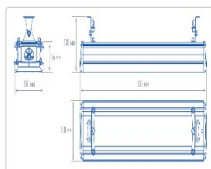

ХАРАКТЕРИСТИКИ

Светотехнические характеристики

Мощность, Вт:	113.2
Световой поток светодиодного модуля, ЛМ	20205
Световой поток, Лм	17393
Световая эффективность, Лм/Вт:	153.6
Количество светодиодов, шт:	216
Кривая силы света (КСС):	К (50°) концентрированная
Цветовая температура, К:	5000
Индекс цветопередачи CRI:	72
Коэффициент пульсаций светового потока, %:	5
Ресурс светодиодов, ч:	100000