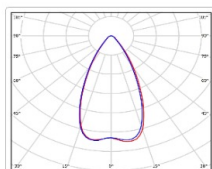

ХАРАКТЕРИСТИКИ

Светотехнические характеристики

Мощность, Вт:	113.2
Световой поток светодиодного модуля, ЛМ	20205
Световой поток, Лм	17393
Световая эффективность, Лм/Вт:	153.6
Количество светодиодов, шт:	216
Кривая силы света (КСС):	К (50°) концентрированная
Цветовая температура, К:	5000
Индекс цветопередачи CRI:	72
Коэффициент пульсаций светового потока, %:	5
Ресурс светодиодов, ч:	100000