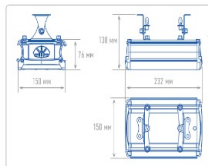

ХАРАКТЕРИСТИКИ

Светотехнические характеристики

Мощность, Вт:	44.9
Световой поток светодиодного модуля, ЛМ	7378
Световой поток, Лм	6569
Световая эффективность, Лм/Вт:	146.3
Количество светодиодов, шт:	80
Кривая силы света (КСС):	D (120°) косинусная
Цветовая температура, К:	4000
Индекс цветопередачи CRI:	72
Коэффициент пульсаций светового потока, %:	≤5
Ресурс светодиодов, ч:	100000

Электрические характеристики

Время включения светильника, с:	0.5
Диммирование:	Нет
Напряжение питания, В:	100-305 VAC / 142-431 VDC
Частота, Гц:	47 Гц - 63 Гц
Коэффициент мощности ИП, cosφ:	≥ 0.95
Грозозащита:	Нет
Термозащита:	Есть
Защита от 380, В:	Нет
Защита от холостого хода:	Есть, восстанавливается автоматически
Стойкость к микросекундным импульсам большой энергии:	6kV/4kV
Коэффициент пульсаций светового потока, %:	≤5
Гальваническая изоляция:	Да
Пробивное напряжение, кВ AC:	I/P-O/P3.75 KVAC
Сопротивление изоляции, МОм:	I/P-O/P I/P-FG, O/P-FG-100M Ohms / 500VDC / 25°C / 70% RH
Класс защиты от поражения электрическим током:	1

СКАЧАТЬ

IES файл

Декларация о соответствии EAC

Паспорт светильника

Сертификат соответствия

Сертификат

Dwg файл