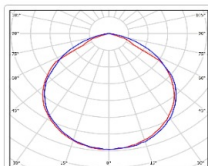

ХАРАКТЕРИСТИКИ

Светотехнические характеристики

Мощность, Вт:	44.9
Световой поток светодиодного модуля, ЛМ	7378
Световой поток, Лм	6569
Световая эффективность, Лм/Вт:	146.3
Количество светодиодов, шт:	80
Кривая силы света (КСС):	D (120°) косинусная
Цветовая температура, К:	4000
Индекс цветопередачи CRI:	72
Коэффициент пульсаций светового потока, %:	≤5
Ресурс светодиодов, ч:	100000