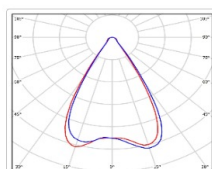

Кривая силы света (КСС): Г (60°) глубокая

Гарантия, мес: 60

ХАРАКТЕРИСТИКИ

Светотехнические характеристики

Мощность, Вт:	254.4
Световой поток светодиодного модуля, Лм	40800
Световой поток, Лм	33258
Световая эффективность, Лм/Вт:	130.7
Количество светодиодов, шт:	120
Кривая силы света (КСС):	Г (60°) глубокая
Цветовая температура, К:	5000
Индекс цветопередачи CRI:	70
Коэффициент пульсаций светового потока, %:	5
Ресурс светодиодов, ч:	300000