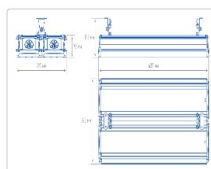

ХАРАКТЕРИСТИКИ

Светотехнические характеристики

Мощность, Вт:	254.4
Световой поток светодиодного модуля, Лм	40800
Световой поток, Лм	33258
Световая эффективность, Лм/Вт:	130.7
Количество светодиодов, шт:	120
Кривая силы света (КСС):	Г (60°) глубокая
Цветовая температура, К:	5000
Индекс цветопередачи CRI:	70
Коэффициент пульсаций светового потока, %:	5
Ресурс светодиодов, ч:	300000

Электрические характеристики

Время включения светильника, с:	1.4
Диммирование:	Да
Напряжение питания, В:	110В - 277В AC
Частота, Гц:	47 Гц - 63 Гц
Коэффициент мощности ИП, cosφ:	≥ 0,95
Грозозащита:	Да
Термозащита:	Срабатывает при нагреве поверхности корпуса +85°C происходит плавное снижение выходного тока блока питания.
Защита от 380, В:	Нет
Защита от холостого хода:	есть, восстанавливается автоматически
Стойкость к микросекундным импульсам большой энергии:	4 кВ (L-N), 4 кВ (L-PE, N-PE) Асс IEC61000-4-5 & ANSI C62.41, 2 Ohm
Коэффициент пульсаций светового потока, %:	5
Гальваническая изоляция:	Да
Пробивное напряжение, кВ AC:	> 4 кВ AC
Сопротивление изоляции, МОм:	> 200 МОм
Класс защиты от поражения электрическим током:	1

СКАЧАТЬ

IES файл

Декларация о соответствии EAC

Паспорт светильника

Сертификат соответствия

Сертификат

Dwg файл

Инструкции