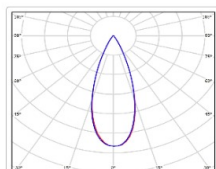

ХАРАКТЕРИСТИКИ

Светотехнические характеристики

Мощность, Вт:	268.4
Световой поток светодиодного модуля, ЛМ	45636
Световой поток, Лм	40797
Световая эффективность, Лм/Вт:	152
Количество светодиодов, шт:	480
Кривая силы света (КСС):	К (40°) концентрированная
Цветовая температура, К:	5000
Индекс цветопередачи CRI:	72
Коэффициент пульсаций светового потока, %:	5
Ресурс светодиодов, ч:	100000