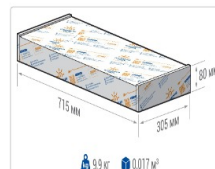

ХАРАКТЕРИСТИКИ

Светотехнические характеристики

Мощность, Вт:	268.4
Световой поток светодиодного модуля, ЛМ	45636
Световой поток, Лм	40797
Световая эффективность, Лм/Вт:	152
Количество светодиодов, шт:	480
Кривая силы света (КСС):	К (40°) концентрированная
Цветовая температура, К:	5000
Индекс цветопередачи CRI:	72
Коэффициент пульсаций светового потока, %:	5
Ресурс светодиодов, ч:	100000

Электрические характеристики

Время включения светильника, с:	1.4
Диммирование:	Нет
Напряжение питания, В:	110В - 277В AC
Частота, Гц:	47 Гц - 63 Гц
Коэффициент мощности ИП, cosφ:	≥ 0,95
Грозозащита:	Да
Термозащита:	Срабатывает при нагреве поверхности корпуса +90°C
Защита от 380, В:	Нет
Защита от холостого хода:	есть, восстанавливается автоматически
Стойкость к микросекундным импульсам большой энергии:	4 кВ (L-N), 4 кВ (L-PE, N-PE) Асс. IEC61000-4-5 & ANSI C62.41, 2 Ohm
Коэффициент пульсаций светового потока, %:	5
Гальваническая изоляция:	Да
Пробивное напряжение, кВ AC:	> 4 кВ AC
Сопротивление изоляции, МОм:	> 200 МОм
Класс защиты от поражения электрическим током:	1

СКАЧАТЬ

IES файл

Декларация о соответствии ЕАС

Паспорт светильника

Сертификат соответствия

Сертификат

Dwg файл