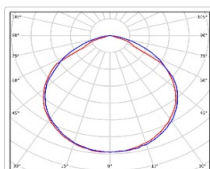

ХАРАКТЕРИСТИКИ

Светотехнические характеристики

Мощность, Вт:	268.4
Световой поток светодиодного модуля, ЛМ	45636
Световой поток, Лм	39704
Световая эффективность, Лм/Вт:	147.9
Количество светодиодов, шт:	480
Кривая силы света (КСС):	D (120°) косинусная
Цветовая температура, К:	5000
Индекс цветопередачи CRI:	72
Коэффициент пульсаций светового потока, %:	5
Ресурс светодиодов, ч:	100000