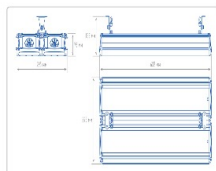

ХАРАКТЕРИСТИКИ

Светотехнические характеристики

Мощность, Вт:	225.4
Световой поток светодиодного модуля, Лм	40410
Световой поток, Лм	34426
Световая эффективность, Лм/Вт:	152.7
Количество светодиодов, шт:	432
Кривая силы света (КСС):	D (120°) косинусная
Цветовая температура, К:	4000
Индекс цветопередачи CRI:	72
Коэффициент пульсаций светового потока, %:	5
Ресурс светодиодов, ч:	100000

Электрические характеристики

Время включения светильника, с:	1.4
Диммирование:	Нет
Напряжение питания, В:	110В - 277В AC
Частота, Гц:	47 Гц - 63 Гц
Коэффициент мощности ИП, cosφ:	≥ 0,95
Грозозащита:	Да
Термозащита:	Срабатывает при нагреве поверхности корпуса +90°C
Защита от 380, В:	Нет
Защита от холостого хода:	есть, восстанавливается автоматически
Стойкость к микросекундным импульсам большой энергии:	4 кВ (L-N), 4 кВ (L-PE, N-PE) Асс. IEC61000-4-5 & ANSI C62.41, 2 Ohm
Коэффициент пульсаций светового потока, %:	5
Гальваническая изоляция:	Да
Пробивное напряжение, кВ AC:	> 4 кВ AC
Сопротивление изоляции, МОм:	> 200 МОм
Класс защиты от поражения электрическим током:	1

СКАЧАТЬ

IES файл

Декларация о соответствии ЕАС

Паспорт светильника

Сертификат соответствия

Сертификат

Dwg файл