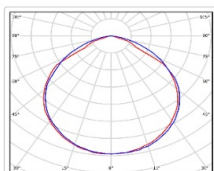

ХАРАКТЕРИСТИКИ

Светотехнические характеристики

Мощность, Вт:	225.4
Световой поток светодиодного модуля, Лм	40410
Световой поток, Лм	34426
Световая эффективность, Лм/Вт:	152.7
Количество светодиодов, шт:	432
Кривая силы света (КСС):	D (120°) косинусная
Цветовая температура, К:	4000
Индекс цветопередачи CRI:	72
Коэффициент пульсаций светового потока, %:	5
Ресурс светодиодов, ч:	100000

Электрические характеристики

Время включения светильника, с:	1.4
Диммирование:	Нет
Напряжение питания, В:	110В - 277В AC
Частота, Гц:	47 Гц - 63 Гц
Коэффициент мощности ИП, cosφ:	≥ 0,95
Грозозащита:	Да
Термозащита:	Срабатывает при нагреве поверхности корпуса +90°C
Защита от 380, В:	Нет
Защита от холостого хода:	есть, восстанавливается автоматически
Стойкость к микросекундным импульсам большой энергии:	4 кВ (L-N), 4 кВ (L-PE, N-PE) Асс. IEC61000-4-5 & ANSI C62.41, 2 Ohm
Коэффициент пульсаций светового потока, %:	5
Гальваническая изоляция:	Да
Пробивное напряжение, кВ AC:	> 4 кВ AC
Сопротивление изоляции, МОм:	> 200 МОм
Класс защиты от поражения электрическим током:	1

СКАЧАТЬ

IES файл

Декларация о соответствии ЕАС

Паспорт светильника

Сертификат соответствия

Сертификат

Dwg файл