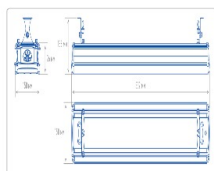

ХАРАКТЕРИСТИКИ

Светотехнические характеристики

Мощность, Вт:	205.4
Световой поток светодиодного модуля, ЛМ	36116
Световой поток, Лм	31006
Световая эффективность, Лм/Вт:	151
Количество светодиодов, шт:	384
Кривая силы света (КСС):	D (120°) косинусная
Цветовая температура, К:	5000
Индекс цветопередачи CRI:	72
Коэффициент пульсаций светового потока, %:	≤4
Ресурс светодиодов, ч:	100000

Электрические характеристики

Время включения светильника, с:	1.4
Диммирование:	Да
Напряжение питания, В:	202В - 254В AC
Частота, Гц:	47 Гц - 63 Гц
Коэффициент мощности ИП, cosφ:	≥ 0,95
Грозозащита:	Да
Термозащита:	Срабатывает при нагреве поверхности корпуса +90 °С
Защита от 380, В:	Нет
Защита от холостого хода:	есть, восстанавливается автоматически
Стойкость к микросекундным импульсам большой энергии:	6 кВ (L-N), 10 кВ (L-PE, N-PE) Стандарт IEC61000-4-5 & ANSI C62.41
Коэффициент пульсаций светового потока, %:	≤4
Гальваническая изоляция:	Да
Пробивное напряжение, кВ AC:	> 4 кВ AC
Сопротивление изоляции, МОм:	> 200 МОм
Класс защиты от поражения электрическим током:	1

СКАЧАТЬ

IES файл

Декларация о соответствии ЕАС

Паспорт светильника

Сертификат соответствия

Сертификат

Dwg файл

Инструкции