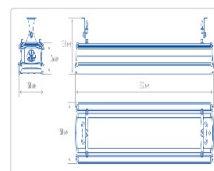

ХАРАКТЕРИСТИКИ

Светотехнические характеристики

Мощность, Вт:	205.4
Световой поток светодиодного модуля, ЛМ	36116
Световой поток, Лм	31006
Световая эффективность, Лм/Вт:	151
Количество светодиодов, шт:	384
Кривая силы света (КСС):	D (120°) косинусная
Цветовая температура, К:	5000
Индекс цветопередачи CRI:	72
Коэффициент пульсаций светового потока, %:	≤4
Ресурс светодиодов, ч:	100000

Электрические характеристики

Время включения светильника, с:	1.4
Диммирование:	Да
Напряжение питания, В:	202В - 254В AC
Частота, Гц:	47 Гц - 63 Гц
Коэффициент мощности ИП, cosφ:	≥ 0,95
Грозозащита:	Да
Термозащита:	Срабатывает при нагреве поверхности корпуса +90 °С
Защита от 380, В:	Нет
Защита от холостого хода:	есть, восстанавливается автоматически
Стойкость к микросекундным импульсам большой энергии:	6 кВ (L-N), 10 кВ (L-PE, N-PE) Стандарт IEC61000-4-5 & ANSI C62.41
Коэффициент пульсаций светового потока, %:	≤4
Гальваническая изоляция:	Да
Пробивное напряжение, кВ AC:	> 4 кВ AC
Сопротивление изоляции, МОм:	> 200 МОм
Класс защиты от поражения электрическим током:	1

СКАЧАТЬ

IES файл

Декларация о соответствии ЕАС

Паспорт светильника

Сертификат соответствия

Сертификат

Dwg файл

Инструкции