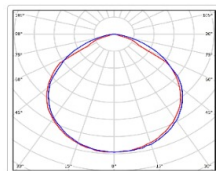

ХАРАКТЕРИСТИКИ

Светотехнические характеристики

Мощность, Вт:	205.4
Световой поток светодиодного модуля, ЛМ	36116
Световой поток, Лм	31006
Световая эффективность, Лм/Вт:	151
Количество светодиодов, шт.	384
Кривая силы света (КСС):	D (120°) косинусная
Цветовая температура, К:	5000
Индекс цветопередачи CRI:	72
Коэффициент пульсаций светового потока, %:	3
Ресурс светодиодов, ч:	100000

СКАЧАТЬ

IES файл

Декларация о соответствии ЕАС

Паспорт светильника

Сертификат соответствия

Сертификат

Dwg файл

Электрические характеристики

Время включения светильника, с:	0.5
Диммирование:	Нет
Напряжение питания, В:	100-305 VAC / 142-431 VDC
Частота, Гц:	47 Гц - 63 Гц
Коэффициент мощности ИП, cosφ:	≥ 0.95
Грозозащита:	Нет
Термозащита:	Есть
Защита от 380, В:	Нет
Защита от холостого хода:	Есть
Стойкость к микросекундным импульсам большой энергии:	6KV/4KV
Коэффициент пульсаций светового потока, %:	3
Гальваническая изоляция:	Да
Пробивное напряжение, кВ АС:	I/P-O/P.3.75 KVAC
Сопротивление изоляции, МОм:	I/P-O/P.I/P-FG, O/P-FG:100M Ohms / 500VDC / 25°C/ 70% RH
Класс защиты от поражения электрическим током:	1