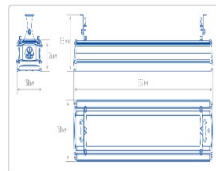

ХАРАКТЕРИСТИКИ

Светотехнические характеристики

Мощность, Вт:	205.4
Световой поток светодиодного модуля, ЛМ	36116
Световой поток, Лм	31006
Световая эффективность, Лм/Вт:	151
Количество светодиодов, шт.	384
Кривая силы света (КСС):	D (120°) косинусная
Цветовая температура, К:	5000
Индекс цветопередачи CRI:	72
Коэффициент пульсаций светового потока, %:	3
Ресурс светодиодов, ч:	100000

СКАЧАТЬ

IES файл

Декларация о соответствии ЕАС

Паспорт светильника

Сертификат соответствия

Сертификат

Dwg файл

Электрические характеристики

Время включения светильника, с:	0.5
Диммирование:	Нет
Напряжение питания, В:	100-305 VAC / 142-431 VDC
Частота, Гц:	47 Гц - 63 Гц
Коэффициент мощности ИП, cosφ:	≥ 0.95
Грозозащита:	Нет
Термозащита:	Есть
Защита от 380, В:	Нет
Защита от холостого хода:	Есть
Стойкость к микросекундным импульсам большой энергии:	6KV/4KV
Коэффициент пульсаций светового потока, %:	3
Гальваническая изоляция:	Да
Пробивное напряжение, кВ АС:	I/P-O/P.3.75 KVAC
Сопротивление изоляции, МОм:	I/P-O/P.I/P-FG, O/P-FG:100M Ohms / 500VDC / 25°C/ 70% RH
Класс защиты от поражения электрическим током:	1