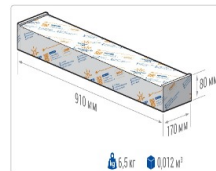

ХАРАКТЕРИСТИКИ

Светотехнические характеристики

Мощность, Вт:	205.4
Световой поток светодиодного модуля, ЛМ	36116
Световой поток, Лм	31006
Световая эффективность, Лм/Вт:	151
Количество светодиодов, шт.	384
Кривая силы света (КСС):	D (120°) косинусная
Цветовая температура, К:	5000
Индекс цветопередачи CRI:	72
Коэффициент пульсаций светового потока, %:	3
Ресурс светодиодов, ч:	100000

СКАЧАТЬ

IES файл

Декларация о соответствии ЕАС

Паспорт светильника

Сертификат соответствия

Сертификат

Dwg файл

Электрические характеристики

Время включения светильника, с:	0.5
Диммирование:	Нет
Напряжение питания, В:	100-305 VAC / 142-431 VDC
Частота, Гц:	47 Гц - 63 Гц
Коэффициент мощности ИП, cosφ:	≥ 0.95
Грозозащита:	Нет
Термозащита:	Есть
Защита от 380, В:	Нет
Защита от холостого хода:	Есть
Стойкость к микросекундным импульсам большой энергии:	6KV/4KV
Коэффициент пульсаций светового потока, %:	3
Гальваническая изоляция:	Да
Пробивное напряжение, кВ АС:	I/P-O/P.3.75 KVAC
Сопротивление изоляции, МОм:	I/P-O/P.I/P-FG, O/P-FG:100M Ohms / 500VDC / 25°C/ 70% RH
Класс защиты от поражения электрическим током:	1