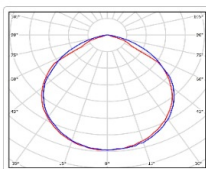

ХАРАКТЕРИСТИКИ

Светотехнические характеристики

Мощность, Вт:	152
Световой поток светодиодного модуля, ЛМ	27293
Световой поток, Лм	23745
Световая эффективность, Лм/Вт:	156.2
Количество светодиодов, шт:	288
Кривая силы света (КСС):	D (120°) косинусная
Цветовая температура, К:	5000
Индекс цветопередачи CRI:	72
Коэффициент пульсаций светового потока, %:	5
Ресурс светодиодов, ч:	100000