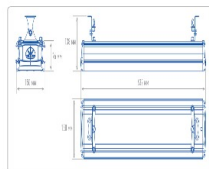

ХАРАКТЕРИСТИКИ

Светотехнические характеристики

Мощность, Вт:	152
Световой поток светодиодного модуля, ЛМ	27293
Световой поток, Лм	23745
Световая эффективность, Лм/Вт:	156.2
Количество светодиодов, шт:	288
Кривая силы света (КСС):	D (120°) косинусная
Цветовая температура, К:	5000
Индекс цветопередачи CRI:	72
Коэффициент пульсаций светового потока, %:	5
Ресурс светодиодов, ч:	100000

Электрические характеристики

Время включения светильника, с:	1.4
Диммирование:	Да
Напряжение питания, В:	110В - 277В AC
Частота, Гц:	47 Гц - 63 Гц
Коэффициент мощности ИП, cosφ:	≥ 0,95
Грозозащита:	Да
Термозащита:	Срабатывает при нагреве поверхности корпуса +85°C происходит плавное снижение выходного тока блока питания.
Защита от 380, В:	Нет
Защита от холостого хода:	есть, восстанавливается автоматически
Стойкость к микросекундным импульсам большой энергии:	4 кВ (L-N), 4 кВ (L-PE, N-PE) Acc. IEC61000-4-5 & ANSI C62.41, 2 Ohm
Коэффициент пульсаций светового потока, %:	5
Гальваническая изоляция:	Да
Пробивное напряжение, кВ AC:	> 4 кВ AC
Сопrotивление изоляции, МОм:	> 200 МОм
Класс защиты от поражения электрическим током:	1

СКАЧАТЬ

IES файл

Декларация о соответствии EAC

Паспорт светильника

Сертификат соответствия

Сертификат

Dwg файл

Инструкции