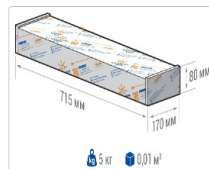

ХАРАКТЕРИСТИКИ

Светотехнические характеристики

Мощность, Вт:	152
Световой поток светодиодного модуля, ЛМ	27293
Световой поток, Лм	23745
Световая эффективность, Лм/Вт:	156.2
Количество светодиодов, шт:	288
Кривая силы света (КСС):	D (120°) косинусная
Цветовая температура, К:	5000
Индекс цветопередачи CRI:	72
Коэффициент пульсаций светового потока, %:	5
Ресурс светодиодов, ч:	100000

ОБЛАСТЬ ПРИМЕНЕНИЯ

Эксплуатационные характеристики

Материал корпуса:	Анодированный алюминий
Материал рассеивателя:	Оптический поликарбонат
Способ крепления светильника:	Универсальное (кронштейн/кольцо)
Степень защиты светильника, IP :	67
Степень защиты оболочки (корпус):	IK10
Степень защиты оболочки (стекло):	IK10
Температура эксплуатации, °C:	от -40° до +40°
Вид климатического исполнения:	УХЛ1
Гарантия, мес:	60

Массагабаритные характеристики

Габариты светильника ДхШхВ, мм:	632x150x138
Масса нетто, кг:	4.7
Светильников в коробке, шт:	1
Объем коробки, м3:	0.01
Масса брутто, кг:	5
Габариты коробки ДхШхВ, мм	715x170x80