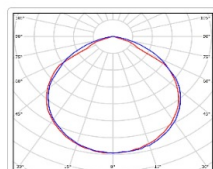

ХАРАКТЕРИСТИКИ

Светотехнические характеристики

Мощность, Вт:	152
Световой поток светодиодного модуля, ЛМ	27293
Световой поток, Лм	23745
Световая эффективность, Лм/Вт:	156.2
Количество светодиодов, шт:	288
Кривая силы света (КСС):	D (120°) косинусная
Цветовая температура, К:	5000
Индекс цветопередачи CRI:	72
Коэффициент пульсаций светового потока, %:	5
Ресурс светодиодов, ч:	100000