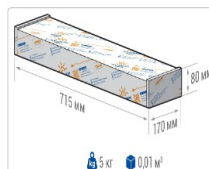

ХАРАКТЕРИСТИКИ

Светотехнические характеристики

Мощность, Вт:	152
Световой поток светодиодного модуля, ЛМ	27293
Световой поток, Лм	23745
Световая эффективность, Лм/Вт:	156.2
Количество светодиодов, шт:	288
Кривая силы света (КСС):	D (120°) косинусная
Цветовая температура, К:	5000
Индекс цветопередачи CRI:	72
Коэффициент пульсаций светового потока, %:	5
Ресурс светодиодов, ч:	100000