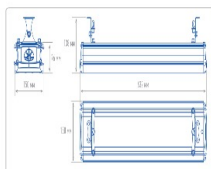

ХАРАКТЕРИСТИКИ

Светотехнические характеристики

Мощность, Вт:	152
Световой поток светодиодного модуля, ЛМ	27293
Световой поток, Лм	23745
Световая эффективность, Лм/Вт:	156.2
Количество светодиодов, шт:	288
Кривая силы света (КСС):	D (120°) косинусная
Цветовая температура, К:	5000
Индекс цветопередачи CRI:	72
Коэффициент пульсаций светового потока, %:	5
Ресурс светодиодов, ч:	100000