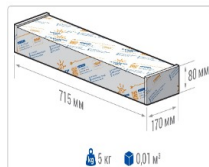

ХАРАКТЕРИСТИКИ

Светотехнические характеристики

Мощность, Вт:	127.2
Световой поток светодиодного модуля, ЛМ	20400
Световой поток, Лм	16629
Световая эффективность, Лм/Вт:	130.7
Количество светодиодов, шт:	60
Кривая силы света (КСС):	Г (60°) глубокая
Цветовая температура, К:	5000
Индекс цветопередачи CRI:	70
Коэффициент пульсаций светового потока, %:	5
Ресурс светодиодов, ч:	300000

Электрические характеристики

Время включения светильника, с:	1.4
Диммирование:	Да
Напряжение питания, В:	110В - 277В AC
Частота, Гц:	47 Гц - 63 Гц
Коэффициент мощности ИП, cosφ:	≥ 0,95
Грозозащита:	Да
Термозащита:	Срабатывает при нагреве поверхности корпуса +85°С происходит плавное снижение выходного тока блока питания.
Защита от 380, В:	Нет
Защита от холостого хода:	есть, восстанавливается автоматически
Стойкость к микросекундным импульсам большой энергии:	4 кВ (L-N), 4 кВ (L-PE, N-PE) Асс. IEC61000-4-5 & ANSI C62.41, 2 Ohm
Коэффициент пульсаций светового потока, %:	5
Гальваническая изоляция:	Да
Пробивное напряжение, кВ AC:	> 4 кВ AC
Сопrotивление изоляции, МОм:	> 200 МОм
Класс защиты от поражения электрическим током:	1

СКАЧАТЬ

IES файл

Декларация о соответствии EAC

Паспорт светильника

Сертификат соответствия

Сертификат

Dwg файл

Инструкции