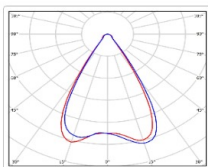

ХАРАКТЕРИСТИКИ

Светотехнические характеристики

Мощность, Вт:	127.2
Световой поток светодиодного модуля, ЛМ	20400
Световой поток, Лм	16629
Световая эффективность, Лм/Вт:	130.7
Количество светодиодов, шт:	60
Кривая силы света (КСС):	Г (60°) глубокая
Цветовая температура, К:	5000
Индекс цветопередачи CRI:	70
Коэффициент пульсаций светового потока, %:	5
Ресурс светодиодов, ч:	300000

Электрические характеристики

Время включения светильника, с:	1.4
Диммирование:	Да
Напряжение питания, В:	110В - 277В AC
Частота, Гц:	47 Гц - 63 Гц
Коэффициент мощности ИП, cosφ:	≥ 0,95
Грозозащита:	Да
Термозащита:	Срабатывает при нагреве поверхности корпуса +85°С происходит плавное снижение выходного тока блока питания.
Защита от 380, В:	Нет
Защита от холостого хода:	есть, восстанавливается автоматически
Стойкость к микросекундным импульсам большой энергии:	4 кВ (L-N), 4 кВ (L-PE, N-PE) Асс. IEC61000-4-5 & ANSI C62.41, 2 Ohm
Коэффициент пульсаций светового потока, %:	5
Гальваническая изоляция:	Да
Пробивное напряжение, кВ AC:	> 4 кВ AC
Сопrotивление изоляции, МОм:	> 200 МОм
Класс защиты от поражения электрическим током:	1

СКАЧАТЬ

IES файл

Декларация о соответствии EAC

Паспорт светильника

Сертификат соответствия

Сертификат

Dwg файл

Инструкции