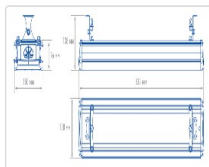

ХАРАКТЕРИСТИКИ

Светотехнические характеристики

Мощность, Вт:	127.2
Световой поток светодиодного модуля, ЛМ	20400
Световой поток, Лм	16629
Световая эффективность, Лм/Вт:	130.7
Количество светодиодов, шт:	60
Кривая силы света (КСС):	Г (60°) глубокая
Цветовая температура, К:	5000
Индекс цветопередачи CRI:	70
Коэффициент пульсаций светового потока, %:	5
Ресурс светодиодов, ч:	300000

Электрические характеристики

Время включения светильника, с:	1.4
Диммирование:	Да
Напряжение питания, В:	110В - 277В AC
Частота, Гц:	47 Гц - 63 Гц
Коэффициент мощности ИП, cosφ:	≥ 0,95
Грозозащита:	Да
Термозащита:	Срабатывает при нагреве поверхности корпуса +85°С происходит плавное снижение выходного тока блока питания.
Защита от 380, В:	Нет
Защита от холостого хода:	есть, восстанавливается автоматически
Стойкость к микросекундным импульсам большой энергии:	4 кВ (L-N), 4 кВ (L-PE, N-PE) Асс. IEC61000-4-5 & ANSI C62.41, 2 Ohm
Коэффициент пульсаций светового потока, %:	5
Гальваническая изоляция:	Да
Пробивное напряжение, кВ AC:	> 4 кВ AC
Сопrotивление изоляции, МОм:	> 200 МОм
Класс защиты от поражения электрическим током:	1

СКАЧАТЬ

IES файл

Декларация о соответствии EAC

Паспорт светильника

Сертификат соответствия

Сертификат

Dwg файл

Инструкции