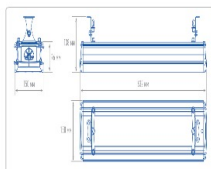

ХАРАКТЕРИСТИКИ

Светотехнические характеристики

Мощность, Вт:	127.2
Световой поток светодиодного модуля, ЛМ	20400
Световой поток, Лм	16629
Световая эффективность, Лм/Вт:	130.7
Количество светодиодов, шт:	60
Кривая силы света (КСС):	Г (60°) глубокая
Цветовая температура, К:	5000
Индекс цветопередачи CRI:	70
Коэффициент пульсаций светового потока, %:	5
Ресурс светодиодов, ч:	300000