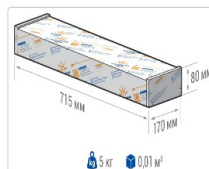

ХАРАКТЕРИСТИКИ

Светотехнические характеристики

Мощность, Вт:	127.2
Световой поток светодиодного модуля, ЛМ	20400
Световой поток, Лм	16629
Световая эффективность, Лм/Вт:	130.7
Количество светодиодов, шт:	60
Кривая силы света (КСС):	Г (60°) глубокая
Цветовая температура, К:	5000
Индекс цветопередачи CRI:	70
Коэффициент пульсаций светового потока, %:	5
Ресурс светодиодов, ч:	300000