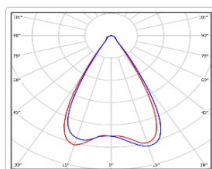

ХАРАКТЕРИСТИКИ

Светотехнические характеристики

Мощность, Вт:	127.2
Световой поток светодиодного модуля, ЛМ	20400
Световой поток, Лм	16629
Световая эффективность, Лм/Вт:	130.7
Количество светодиодов, шт:	60
Кривая силы света (КСС):	Г (60°) глубокая
Цветовая температура, К:	5000
Индекс цветопередачи CRI:	70
Коэффициент пульсаций светового потока, %:	5
Ресурс светодиодов, ч:	300000