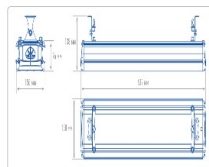

ХАРАКТЕРИСТИКИ

Светотехнические характеристики

Мощность, Вт:	112.7
Световой поток светодиодного модуля, ЛМ	20205
Световой поток, Лм	17213
Световая эффективность, Лм/Вт:	152.7
Количество светодиодов, шт:	216
Кривая силы света (КСС):	D (120°) косинусная
Цветовая температура, К:	5000
Индекс цветопередачи CRI:	72
Коэффициент пульсаций светового потока, %:	5
Ресурс светодиодов, ч:	100000

Электрические характеристики

Время включения светильника, с:	1.4
Диммирование:	Да
Напряжение питания, В:	110В - 277В AC
Частота, Гц:	47 Гц - 63 Гц
Коэффициент мощности ИП, cosφ:	≥ 0,95
Грозозащита:	Да
Термозащита:	Срабатывает при нагреве поверхности корпуса +85°C происходит плавное снижение выходного тока блока питания.
Защита от 380, В:	Нет
Защита от холостого хода:	есть, восстанавливается автоматически
Стойкость к микросекундным импульсам большой энергии:	4 кВ (L-N), 4 кВ (L-PE, N-PE) Acc. IEC61000-4-5 & ANSI C62.41, 2 Ohm
Коэффициент пульсаций светового потока, %:	5
Гальваническая изоляция:	Да
Пробивное напряжение, кВ AC:	> 4 кВ AC
Сопrotивление изоляции, МОм:	> 200 МОм
Класс защиты от поражения электрическим током:	1

СКАЧАТЬ

IES файл

Декларация о соответствии EAC

Паспорт светильника

Сертификат соответствия

Сертификат

Dwg файл

Инструкции