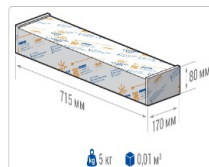

ХАРАКТЕРИСТИКИ

Светотехнические характеристики

Мощность, Вт:	112.7
Световой поток светодиодного модуля, ЛМ	20205
Световой поток, Лм	17213
Световая эффективность, Лм/Вт:	152.7
Количество светодиодов, шт:	216
Кривая силы света (КСС):	D (120°) косинусная
Цветовая температура, К:	5000
Индекс цветопередачи CRI:	72
Коэффициент пульсаций светового потока, %:	5
Ресурс светодиодов, ч:	100000

Электрические характеристики

Время включения светильника, с:	1.4
Диммирование:	Да
Напряжение питания, В:	110В - 277В AC
Частота, Гц:	47 Гц - 63 Гц
Коэффициент мощности ИП, cosφ:	≥ 0,95
Грозозащита:	Да
Термозащита:	Срабатывает при нагреве поверхности корпуса +85°C происходит плавное снижение выходного тока блока питания.
Защита от 380, В:	Нет
Защита от холостого хода:	есть, восстанавливается автоматически
Стойкость к микросекундным импульсам большой энергии:	4 кВ (L-N), 4 кВ (L-PE, N-PE) Acc. IEC61000-4-5 & ANSI C62.41, 2 Ohm
Коэффициент пульсаций светового потока, %:	5
Гальваническая изоляция:	Да
Пробивное напряжение, кВ AC:	> 4 кВ AC
Сопrotивление изоляции, МОм:	> 200 МОм
Класс защиты от поражения электрическим током:	1

СКАЧАТЬ

IES файл

Декларация о соответствии EAC

Паспорт светильника

Сертификат соответствия

Сертификат

Dwg файл

Инструкции