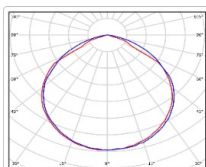

ХАРАКТЕРИСТИКИ

Светотехнические характеристики

Мощность, Вт:	112.7
Световой поток светодиодного модуля, ЛМ	20205
Световой поток, Лм	17213
Световая эффективность, Лм/Вт:	152.7
Количество светодиодов, шт:	216
Кривая силы света (КСС):	D (120°) косинусная
Цветовая температура, К:	4000
Индекс цветопередачи CRI:	72
Коэффициент пульсаций светового потока, %:	5
Ресурс светодиодов, ч:	100000