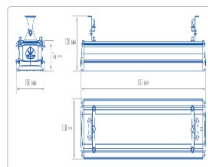

ХАРАКТЕРИСТИКИ

Светотехнические характеристики

Мощность, Вт:	112.7
Световой поток светодиодного модуля, ЛМ	20205
Световой поток, Лм	17213
Световая эффективность, Лм/Вт:	152.7
Количество светодиодов, шт:	216
Кривая силы света (КСС):	D (120°) косинусная
Цветовая температура, К:	4000
Индекс цветопередачи CRI:	72
Коэффициент пульсаций светового потока, %:	5
Ресурс светодиодов, ч:	100000

Электрические характеристики

Время включения светильника, с:	1.4
Диммирование:	Да
Напряжение питания, В:	110В - 277В AC
Частота, Гц:	47 Гц - 63 Гц
Коэффициент мощности ИП, cosφ:	≥ 0,95
Грозозащита:	Да
Термозащита:	Срабатывает при нагреве поверхности корпуса +85°C происходит плавное снижение выходного тока блока питания.
Защита от 380, В:	Нет
Защита от холостого хода:	есть, восстанавливается автоматически
Стойкость к микросекундным импульсам большой энергии:	4 кВ (L-N), 4 кВ (L-PE, N-PE) Acc. IEC61000-4-5 & ANSI C62.41, 2 Ohm
Коэффициент пульсаций светового потока, %:	5
Гальваническая изоляция:	Да
Пробивное напряжение, кВ AC:	> 4 кВ AC
Сопrotивление изоляции, МОм:	> 200 МОм
Класс защиты от поражения электрическим током:	1

СКАЧАТЬ

IES файл

Декларация о соответствии EAC

Паспорт светильника

Сертификат соответствия

Сертификат

Dwg файл

Инструкции