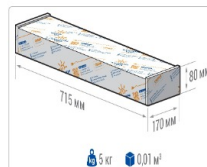

ХАРАКТЕРИСТИКИ

Светотехнические характеристики

Мощность, Вт:	112.7
Световой поток светодиодного модуля, ЛМ	20205
Световой поток, Лм	17213
Световая эффективность, Лм/Вт:	152.7
Количество светодиодов, шт:	216
Кривая силы света (КСС):	D (120°) косинусная
Цветовая температура, К:	4000
Индекс цветопередачи CRI:	72
Коэффициент пульсаций светового потока, %:	5
Ресурс светодиодов, ч:	100000

ОБЛАСТЬ ПРИМЕНЕНИЯ

Эксплуатационные характеристики

Материал корпуса:	Анодированный алюминий
Материал рассеивателя:	Оптический поликарбонат
Способ крепления светильника:	Универсальное (кронштейн/кольцо)
Степень защиты светильника, IP :	67
Степень защиты оболочки (корпус):	IK10
Степень защиты оболочки (стекло):	IK10
Температура эксплуатации, °C:	от -40° до +40°
Вид климатического исполнения:	УХЛ1
Гарантия, мес:	60

Массогабаритные характеристики

Габариты светильника ДхШхВ, мм:	632x150x138
Масса нетто, кг:	4.7
Светильников в коробке, шт:	1
Объем коробки, м3:	0.01
Масса брутто, кг:	5
Габариты коробки ДхШхВ, мм	715x170x80