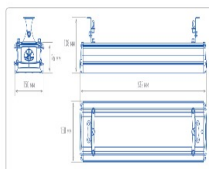

ХАРАКТЕРИСТИКИ

Светотехнические характеристики

Мощность, Вт:	112.7
Световой поток светодиодного модуля, ЛМ	20205
Световой поток, Лм	17213
Световая эффективность, Лм/Вт:	152.7
Количество светодиодов, шт:	216
Кривая силы света (КСС):	D (120°) косинусная
Цветовая температура, К:	4000
Индекс цветопередачи CRI:	72
Коэффициент пульсаций светового потока, %:	5
Ресурс светодиодов, ч:	100000