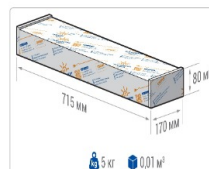

ХАРАКТЕРИСТИКИ

Светотехнические характеристики

Мощность, Вт:	112.7
Световой поток светодиодного модуля, ЛМ	20205
Световой поток, Лм	17213
Световая эффективность, Лм/Вт:	152.7
Количество светодиодов, шт:	216
Кривая силы света (КСС):	D (120°) косинусная
Цветовая температура, К:	4000
Индекс цветопередачи CRI:	72
Коэффициент пульсаций светового потока, %:	5
Ресурс светодиодов, ч:	100000

Эксплуатационные характеристики

Материал корпуса:	Анодированный алюминий
Материал рассеивателя:	Оптический поликарбонат
Способ крепления светильника:	Универсальное (кронштейн/кольцо)
Степень защиты светильника, IP :	67
Степень защиты оболочки (корпус):	IK10
Степень защиты оболочки (стекло):	IK10
Температура эксплуатации, °С:	от -40° до +40°
Вид климатического исполнения:	УХЛ1
Гарантия, мес:	60

Массогабаритные характеристики

Габариты светильника ДхШхВ, мм:	632x150x138
Масса нетто, кг:	4.7
Светильников в коробке, шт:	1
Объем коробки, м3:	0.01
Масса брутто, кг:	5
Габариты коробки ДхШхВ, мм	715x170x80