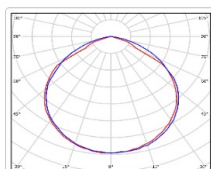

ХАРАКТЕРИСТИКИ

Светотехнические характеристики

Мощность, Вт:	112.7
Световой поток светодиодного модуля, ЛМ	20205
Световой поток, Лм	17213
Световая эффективность, Лм/Вт:	152.7
Количество светодиодов, шт:	216
Кривая силы света (КСС):	D (120°) косинусная
Цветовая температура, К:	4000
Индекс цветопередачи CRI:	72
Коэффициент пульсаций светового потока, %:	5
Ресурс светодиодов, ч:	100000