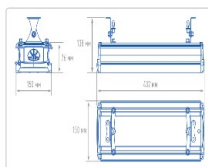

ХАРАКТЕРИСТИКИ

Светотехнические характеристики

Мощность, Вт:	102.7
Световой поток светодиодного модуля, ЛМ	18058
Световой поток, Лм	15503
Световая эффективность, Лм/Вт:	151
Количество светодиодов, шт:	192
Кривая силы света (КСС):	D (120°) косинусная
Цветовая температура, К:	5000
Индекс цветопередачи CRI:	72
Коэффициент пульсаций светового потока, %:	≤5
Ресурс светодиодов, ч:	100000