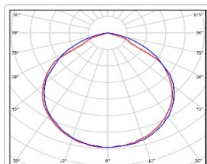

ХАРАКТЕРИСТИКИ

Светотехнические характеристики

Мощность, Вт:	102.7
Световой поток светодиодного модуля, ЛМ	18058
Световой поток, Лм	15503
Световая эффективность, Лм/Вт:	151
Количество светодиодов, шт:	192
Кривая силы света (КСС):	D (120°) косинусная
Цветовая температура, К:	5000
Индекс цветопередачи CRI:	72
Коэффициент пульсаций светового потока, %:	5
Ресурс светодиодов, ч:	100000