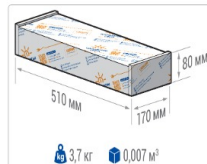

ХАРАКТЕРИСТИКИ

Светотехнические характеристики

Мощность, Вт:	102.7
Световой поток светодиодного модуля, ЛМ	18058
Световой поток, Лм	15503
Световая эффективность, Лм/Вт:	151
Количество светодиодов, шт:	192
Кривая силы света (КСС):	D (120°) косинусная
Цветовая температура, К:	5000
Индекс цветопередачи CRI:	72
Коэффициент пульсаций светового потока, %:	5
Ресурс светодиодов, ч:	100000

ОБЛАСТЬ ПРИМЕНЕНИЯ

Эксплуатационные характеристики

Материал корпуса:	Анодированный алюминий
Материал рассеивателя:	Оптический поликарбонат
Способ крепления светильника:	Универсальное (кронштейн/кольцо)
Степень защиты светильника, IP :	67
Степень защиты оболочки (корпус):	IK10
Степень защиты оболочки (стекло):	IK10
Температура эксплуатации, °С:	от -40° до +40°
Вид климатического исполнения:	УХЛ1
Гарантия, мес:	60

Массогабаритные характеристики

Габариты светильника ДхШхВ, мм:	432x150x138
Масса нетто, кг:	3.4
Светильников в коробке, шт:	1
Объем коробки, м3:	0.007
Масса брутто, кг:	3.7
Габариты коробки ДхШхВ, мм	510x170x80