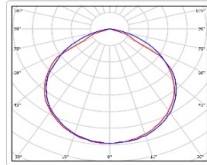

ХАРАКТЕРИСТИКИ

Светотехнические характеристики

Мощность, Вт:	102.7
Световой поток светодиодного модуля, ЛМ	18058
Световой поток, Лм	15503
Световая эффективность, Лм/Вт:	151
Количество светодиодов, шт:	192
Кривая силы света (КСС):	D (120°) косинусная
Цветовая температура, К:	4000
Индекс цветопередачи CRI:	72
Коэффициент пульсаций светового потока, %:	5
Ресурс светодиодов, ч:	100000