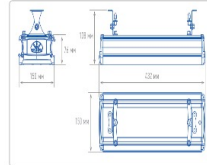

ХАРАКТЕРИСТИКИ

Светотехнические характеристики

Мощность, Вт:	102.7
Световой поток светодиодного модуля, ЛМ	18058
Световой поток, Лм	15503
Световая эффективность, Лм/Вт:	151
Количество светодиодов, шт:	192
Кривая силы света (КСС):	D (120°) косинусная
Цветовая температура, К:	4000
Индекс цветопередачи CRI:	72
Коэффициент пульсаций светового потока, %:	5
Ресурс светодиодов, ч:	100000

Электрические характеристики

Время включения светильника, с:	1.4
Диммирование:	Нет
Напряжение питания, В:	110В - 277В AC
Частота, Гц:	47 Гц - 63 Гц
Коэффициент мощности ИП, cosφ:	≥ 0.95
Грозазащита:	Да
Термозащита:	Срабатывает при нагреве поверхности корпуса +90°C происходит плавное снижение выходного тока блока питания.
Защита от 380, В:	Нет
Защита от холостого хода:	есть, восстанавливается автоматически
Стойкость к микросекундным импульсам большой энергии:	4 кВ (L-N), 4 кВ (L-PE, N-PE) Acc. IEC61000-4-5 & ANSI C62.41, 2 Ohm
Коэффициент пульсаций светового потока, %:	5
Гальваническая изоляция:	Да
Пробивное напряжение, кВ AC:	> 4 кВ AC
Сопротивление изоляции, МОм:	> 200 МОм
Класс защиты от поражения электрическим током:	1

СКАЧАТЬ

IES файл

Декларация о соответствии EAC

Паспорт светильника

Сертификат соответствия

Сертификат

Dwg файл