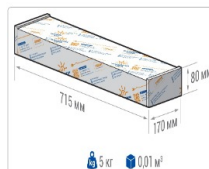

ХАРАКТЕРИСТИКИ

Светотехнические характеристики

Мощность, Вт:	134.2
Световой поток светодиодного модуля, ЛМ	22818
Световой поток, Лм	19326
Световая эффективность, Лм/Вт:	144
Количество светодиодов, шт:	240
Кривая силы света (КСС):	К (50°) концентрированная
Цветовая температура, К:	5000
Индекс цветопередачи CRI:	72
Коэффициент пульсаций светового потока, %:	5
Ресурс светодиодов, ч:	100000

Эксплуатационные характеристики

Материал корпуса:	Анодированный алюминий
Материал рассеивателя:	Оптический поликарбонат
Способ крепления светильника:	Универсальное (кронштейн/кольцо)
Степень защиты светильника, IP :	67
Степень защиты оболочки (корпус):	IK10
Степень защиты оболочки (стекло):	IK10
Температура эксплуатации, °C:	от -40° до +40°
Вид климатического исполнения:	УХЛ1
Гарантия, мес:	60

Массогабаритные характеристики

Габариты светильника ДхШхВ, мм:	632x150x138
Масса нетто, кг:	4.7
Светильников в коробке, шт:	1
Объем коробки, м3:	0.01
Масса брутто, кг:	5
Габариты коробки ДхШхВ, мм	715x170x80