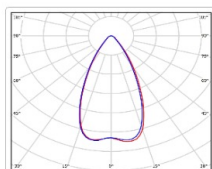

ХАРАКТЕРИСТИКИ

Светотехнические характеристики

Мощность, Вт:	134.2
Световой поток светодиодного модуля, ЛМ	22818
Световой поток, Лм	19326
Световая эффективность, Лм/Вт:	144
Количество светодиодов, шт:	240
Кривая силы света (КСС):	К (50°) концентрированная
Цветовая температура, К:	5000
Индекс цветопередачи CRI:	72
Коэффициент пульсаций светового потока, %:	5
Ресурс светодиодов, ч:	100000