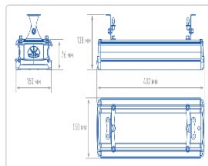

ХАРАКТЕРИСТИКИ

Светотехнические характеристики

Мощность, Вт:	61.9
Световой поток светодиодного модуля, ЛМ	10893
Световой поток, Лм	9251
Световая эффективность, Лм/Вт:	149.5
Количество светодиодов, шт:	112
Кривая силы света (КСС):	К (30°) концентрированная
Цветовая температура, К:	5000
Индекс цветопередачи CRI:	72
Коэффициент пульсаций светового потока, %:	≤5
Ресурс светодиодов, ч:	100000

Электрические характеристики

Время включения светильника, с:	0.5
Диммирование:	Нет
Напряжение питания, В:	100-305 VAC / 142-431 VDC
Частота, Гц:	47 Гц - 63 Гц
Коэффициент мощности ИП, cosφ:	≥ 0,95
Грозозащита:	Нет
Термозащита:	Есть
Защита от 380, В:	Нет
Защита от холостого хода:	Есть, восстанавливается автоматически
Стойкость к микросекундным импульсам большой энергии:	6kV/4kV
Коэффициент пульсаций светового потока, %:	≤5
Гальваническая изоляция:	Да
Пробивное напряжение, кВ AC:	I/P-O/P3.75 KVAC
Сопротивление изоляции, МОм:	I/P-O/P I/P-FG, O/P-FG-100M Ohms / 500VDC / 25°C / 70% RH
Класс защиты от поражения электрическим током:	1

СКАЧАТЬ

IES файл

Декларация о соответствии EAC

Паспорт светильника

Сертификат соответствия

Сертификат

Dwg файл