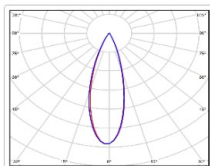

#### Светотехнические характеристики

Мощность, Вт:	61.9
Световой поток светодиодного модуля, ЛМ	10893
Световой поток, Лм	9251
Световая эффективность, Лм/Вт:	149.5
Количество светодиодов, шт:	112
Кривая силы света (КСС):	К (30°) концентрированная
Цветовая температура, К:	5000
Индекс цветопередачи CRI:	72
Коэффициент пульсаций светового потока, %:	≤5
Ресурс светодиодов, ч:	100000