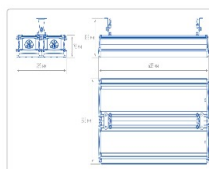

ХАРАКТЕРИСТИКИ

Светотехнические характеристики

Мощность, Вт:	268.4
Световой поток светодиодного модуля, ЛМ	45636
Световой поток, Лм	39648
Световая эффективность, Лм/Вт:	147.7
Количество светодиодов, шт:	480
Кривая силы света (КСС):	К (30°) концентрированная
Цветовая температура, К:	5000
Индекс цветопередачи CRI:	72
Коэффициент пульсаций светового потока, %:	5
Ресурс светодиодов, ч:	100000

Электрические характеристики

Время включения светильника, с:	1.4
Диммирование:	Да
Напряжение питания, В:	110В - 277В AC
Частота, Гц:	47 Гц - 63 Гц
Коэффициент мощности ИП, cosφ:	≥ 0,95
Грозозащита:	Да
Термозащита:	Срабатывает при нагреве поверхности корпуса +85°C происходит плавное снижение выходного тока блока питания.
Защита от 380, В:	Нет
Защита от холостого хода:	есть, восстанавливается автоматически
Стойкость к микросекундным импульсам большой энергии:	4 кВ (L-N), 4 кВ (L-PE, N-PE) Асс IEC61000-4-5 & ANSI C62.41, 2 Ohm
Коэффициент пульсаций светового потока, %:	5
Гальваническая изоляция:	Да
Пробивное напряжение, кВ AC:	> 4 кВ AC
Сопротивление изоляции, МОм:	> 200 МОм
Класс защиты от поражения электрическим током:	1

СКАЧАТЬ

IES файл

Декларация о соответствии EAC

Паспорт светильника

Сертификат соответствия

Сертификат

Dwg файл

Инструкции