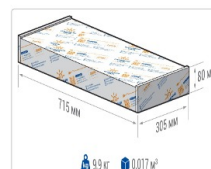

ХАРАКТЕРИСТИКИ

Светотехнические характеристики

Мощность, Вт:	268.4
Световой поток светодиодного модуля, ЛМ	45636
Световой поток, Лм	39648
Световая эффективность, Лм/Вт:	147.7
Количество светодиодов, шт:	480
Кривая силы света (КСС):	К (30°) концентрированная
Цветовая температура, К:	5000
Индекс цветопередачи CRI:	72
Коэффициент пульсаций светового потока, %:	5
Ресурс светодиодов, ч:	100000

Электрические характеристики

Время включения светильника, с:	1.4
Диммирование:	Да
Напряжение питания, В:	110В - 277В AC
Частота, Гц:	47 Гц - 63 Гц
Коэффициент мощности ИП, cosφ:	≥ 0,95
Грозозащита:	Да
Термозащита:	Срабатывает при нагреве поверхности корпуса +85°C происходит плавное снижение выходного тока блока питания.
Защита от 380, В:	Нет
Защита от холостого хода:	есть, восстанавливается автоматически
Стойкость к микросекундным импульсам большой энергии:	4 кВ (L-N), 4 кВ (L-PE, N-PE) Асс IEC61000-4-5 & ANSI C62.41, 2 Ohm
Коэффициент пульсаций светового потока, %:	5
Гальваническая изоляция:	Да
Пробивное напряжение, кВ AC:	> 4 кВ AC
Сопротивление изоляции, МОм:	> 200 МОм
Класс защиты от поражения электрическим током:	1

СКАЧАТЬ

IES файл

Декларация о соответствии EAC

Паспорт светильника

Сертификат соответствия

Сертификат

Dwg файл

Инструкции