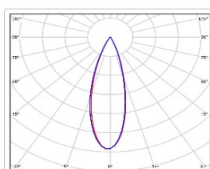

ХАРАКТЕРИСТИКИ

Светотехнические характеристики

Мощность, Вт:	268.4
Световой поток светодиодного модуля, ЛМ	45636
Световой поток, Лм	39648
Световая эффективность, Лм/Вт:	147.7
Количество светодиодов, шт:	480
Кривая силы света (КСС):	К (30°) концентрированная
Цветовая температура, К:	5000
Индекс цветопередачи CRI:	72
Коэффициент пульсаций светового потока, %:	5
Ресурс светодиодов, ч:	100000