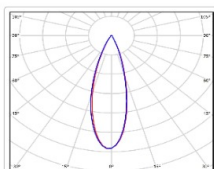

#### Светотехнические характеристики

Мощность, Вт:	226.4
Световой поток светодиодного модуля, ЛМ	40410
Световой поток, Лм	35683
Световая эффективность, Лм/Вт:	157.6
Количество светодиодов, шт:	432
Кривая силы света (КСС):	К (30°) концентрированная
Цветовая температура, К:	5000
Индекс цветопередачи CRI:	72
Коэффициент пульсаций светового потока, %:	5
Ресурс светодиодов, ч:	100000