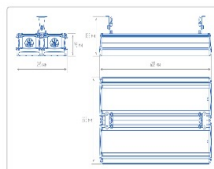

ХАРАКТЕРИСТИКИ

Светотехнические характеристики

Мощность, Вт:	226.4
Световой поток светодиодного модуля, ЛМ	40410
Световой поток, Лм	35683
Световая эффективность, Лм/Вт:	157.6
Количество светодиодов, шт:	432
Кривая силы света (КСС):	К (30°) концентрированная
Цветовая температура, К:	5000
Индекс цветопередачи CRI:	72
Коэффициент пульсаций светового потока, %:	5
Ресурс светодиодов, ч:	100000

Электрические характеристики

Время включения светильника, с:	1.4
Диммирование:	Нет
Напряжение питания, В:	110В - 277В AC
Частота, Гц:	47 Гц - 63 Гц
Коэффициент мощности ИП, cosφ:	≥ 0,95
Грозозащита:	Да
Термозащита:	Срабатывает при нагреве поверхности корпуса +90°C
Защита от 380, В:	Нет
Защита от холостого хода:	есть, восстанавливается автоматически
Стойкость к микросекундным импульсам большой энергии:	4 кВ (L-N), 4 кВ (L-PE, N-PE) Асс. IEC61000-4-5 & ANSI C62.41, 2 Ohm
Коэффициент пульсаций светового потока, %:	5
Гальваническая изоляция:	Да
Пробивное напряжение, кВ AC:	> 4 кВ AC
Сопротивление изоляции, МОм:	> 200 МОм
Класс защиты от поражения электрическим током:	1

СКАЧАТЬ

IES файл

Декларация о соответствии ЕАС

Паспорт светильника

Сертификат соответствия

Сертификат

Dwg файл