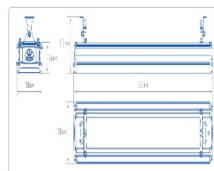

ХАРАКТЕРИСТИКИ

Светотехнические характеристики

Мощность, Вт:	173
Световой поток светодиодного модуля, ЛМ	30126
Световой поток, Лм	26432
Световая эффективность, Лм/Вт:	152.8
Количество светодиодов, шт:	320
Кривая силы света (КСС):	К (30°) концентрированная
Цветовая температура, К:	5000
Индекс цветопередачи CRI:	72
Коэффициент пульсаций светового потока, %:	3
Ресурс светодиодов, ч:	100000

СКАЧАТЬ

IES файл

Декларация о соответствии ЕАС

Паспорт светильника

Сертификат соответствия

Сертификат

Dwg файл

Электрические характеристики

Время включения светильника, с:	0.5
Диммирование:	Нет
Напряжение питания, В:	100-305 VAC / 142-431 VDC
Частота, Гц:	47 Гц - 63 Гц
Коэффициент мощности ИП, cosφ:	≥ 0.95
Грозозащита:	Нет
Термозащита:	Есть
Защита от 380, В:	Нет
Защита от холостого хода:	Есть
Стойкость к микросекундным импульсам большой энергии:	6KV/4KV
Коэффициент пульсаций светового потока, %:	3
Гальваническая изоляция:	Да
Пробивное напряжение, кВ АС:	I/P-O/P.3.75 KVAC
Сопротивление изоляции, МОм:	I/P-O/P, I/P-FG, O/P-FG:100M Ohms / 500VDC / 25°C/ 70% RH
Класс защиты от поражения электрическим током:	1