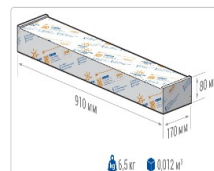

ХАРАКТЕРИСТИКИ

Светотехнические характеристики

Мощность, Вт:	173
Световой поток светодиодного модуля, ЛМ	30126
Световой поток, Лм	26432
Световая эффективность, Лм/Вт:	152.8
Количество светодиодов, шт:	320
Кривая силы света (КСС):	К (30°) концентрированная
Цветовая температура, К:	5000
Индекс цветопередачи CRI:	72
Коэффициент пульсаций светового потока, %:	3
Ресурс светодиодов, ч:	100000

СКАЧАТЬ

IES файл

Декларация о соответствии ЕАС

Паспорт светильника

Сертификат соответствия

Сертификат

Dwg файл

Электрические характеристики

Время включения светильника, с:	0.5
Диммирование:	Нет
Напряжение питания, В:	100-305 VAC / 142-431 VDC
Частота, Гц:	47 Гц - 63 Гц
Коэффициент мощности ИП, cosφ:	≥ 0.95
Грозозащита:	Нет
Термозащита:	Есть
Защита от 380, В:	Нет
Защита от холостого хода:	Есть
Стойкость к микросекундным импульсам большой энергии:	6KV/4KV
Коэффициент пульсаций светового потока, %:	3
Гальваническая изоляция:	Да
Пробивное напряжение, кВ АС:	I/P-O/P.3.75 KVAC
Сопротивление изоляции, МОм:	I/P-O/P, I/P-FG, O/P-FG:100M Ohms / 500VDC / 25°C/ 70% RH
Класс защиты от поражения электрическим током:	1