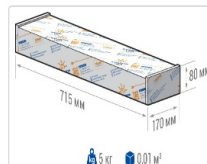

ХАРАКТЕРИСТИКИ

Светотехнические характеристики

Мощность, Вт:	134.2
Световой поток светодиодного модуля, ЛМ	22818
Световой поток, Лм	19824
Световая эффективность, Лм/Вт:	147.7
Количество светодиодов, шт:	240
Кривая силы света (КСС):	К (30°) концентрированная
Цветовая температура, К:	5000
Индекс цветопередачи CRI:	72
Коэффициент пульсаций светового потока, %:	5
Ресурс светодиодов, ч:	100000

Электрические характеристики

Время включения светильника, с:	1.4
Диммирование:	Да
Напряжение питания, В:	110В - 277В AC
Частота, Гц:	47 Гц - 63 Гц
Коэффициент мощности ИП, cosφ:	≥ 0,95
Грозозащита:	Да
Термозащита:	Срабатывает при нагреве поверхности корпуса +85°С происходит плавное снижение выходного тока блока питания.
Защита от 380, В:	Нет
Защита от холостого хода:	есть, восстанавливается автоматически
Стойкость к микросекундным импульсам большой энергии:	4 кВ (L-N), 4 кВ (L-PE, N-PE) Асс. IEC61000-4-5 & ANSI C62.41, 2 Ohm
Коэффициент пульсаций светового потока, %:	5
Гальваническая изоляция:	Да
Пробивное напряжение, кВ AC:	> 4 кВ AC
Сопrotивление изоляции, МОм:	> 200 МОм
Класс защиты от поражения электрическим током:	1

СКАЧАТЬ

IES файл

Декларация о соответствии EAC

Паспорт светильника

Сертификат соответствия

Сертификат

Dwg файл

Инструкции