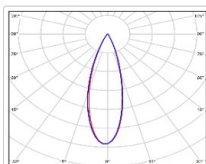

ХАРАКТЕРИСТИКИ

Светотехнические характеристики

Мощность, Вт:	134.2
Световой поток светодиодного модуля, ЛМ	22818
Световой поток, Лм	19824
Световая эффективность, Лм/Вт:	147.7
Количество светодиодов, шт:	240
Кривая силы света (КСС):	К (30°) концентрированная
Цветовая температура, К:	5000
Индекс цветопередачи CRI:	72
Коэффициент пульсаций светового потока, %:	5
Ресурс светодиодов, ч:	100000