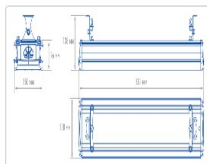

ХАРАКТЕРИСТИКИ

Светотехнические характеристики

Мощность, Вт:	134.2
Световой поток светодиодного модуля, ЛМ	22818
Световой поток, Лм	19824
Световая эффективность, Лм/Вт:	147.7
Количество светодиодов, шт:	240
Кривая силы света (КСС):	К (30°) концентрированная
Цветовая температура, К:	5000
Индекс цветопередачи CRI:	72
Коэффициент пульсаций светового потока, %:	5
Ресурс светодиодов, ч:	100000

Электрические характеристики

Время включения светильника, с:	1.4
Диммирование:	Да
Напряжение питания, В:	110В - 277В AC
Частота, Гц:	47 Гц - 63 Гц
Коэффициент мощности ИП, cosφ:	≥ 0,95
Грозозащита:	Да
Термозащита:	Срабатывает при нагреве поверхности корпуса +85°С происходит плавное снижение выходного тока блока питания.
Защита от 380, В:	Нет
Защита от холостого хода:	есть, восстанавливается автоматически
Стойкость к микросекундным импульсам большой энергии:	4 кВ (L-N), 4 кВ (L-PE, N-PE) Асс. IEC61000-4-5 & ANSI C62.41, 2 Ohm
Коэффициент пульсаций светового потока, %:	5
Гальваническая изоляция:	Да
Пробивное напряжение, кВ AC:	> 4 кВ AC
Сопrotивление изоляции, МОм:	> 200 МОм
Класс защиты от поражения электрическим током:	1

СКАЧАТЬ

IES файл

Декларация о соответствии EAC

Паспорт светильника

Сертификат соответствия

Сертификат

Dwg файл

Инструкции