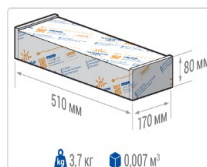

ХАРАКТЕРИСТИКИ

Светотехнические характеристики

Мощность, Вт:	85
Световой поток светодиодного модуля, ЛМ	15063
Световой поток, Лм	12884
Световая эффективность, Лм/Вт:	151.6
Количество светодиодов, шт:	160
Кривая силы света (КСС):	К (50°) концентрированная
Цветовая температура, К:	5000
Индекс цветопередачи CRI:	72
Коэффициент пульсаций светового потока, %:	≤5
Ресурс светодиодов, ч:	100000

Электрические характеристики

Время включения светильника, с:	1.4
Диммирование:	Да
Напряжение питания, В:	110В - 277В AC
Частота, Гц:	47 Гц - 63 Гц
Коэффициент мощности ИП, cosφ:	≥ 0,95
Грозозащита:	Да
Термозащита:	Срабатывает при нагреве поверхности корпуса +90°C
Защита от 380, В:	Нет
Защита от холостого хода:	есть, восстанавливается автоматически
Стойкость к микросекундным импульсам большой энергии:	4 кВ (L-N), 4 кВ (L-PE, N-PE) Acc.IEC61000-4-5 & ANSI C62.41, 2 Ohm
Коэффициент пульсаций светового потока, %:	≤5
Гальваническая изоляция:	Да
Пробивное напряжение, кВ AC:	> 4 кВ AC
Сопротивление изоляции, МОм:	> 200 МОм
Класс защиты от поражения электрическим током:	1

СКАЧАТЬ

IES файл

Декларация о соответствии ЕАС

Паспорт светильника

Сертификат соответствия

Сертификат

Dwg файл

Инструкции