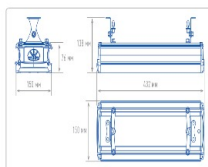

ХАРАКТЕРИСТИКИ

Светотехнические характеристики

Мощность, Вт:	85
Световой поток светодиодного модуля, ЛМ	15063
Световой поток, Лм	12884
Световая эффективность, Лм/Вт:	151.6
Количество светодиодов, шт:	160
Кривая силы света (КСС):	К (50°) концентрированная
Цветовая температура, К:	5000
Индекс цветопередачи CRI:	72
Коэффициент пульсаций светового потока, %:	≤5
Ресурс светодиодов, ч:	100000

Электрические характеристики

Время включения светильника, с:	1.4
Диммирование:	Да
Напряжение питания, В:	110В - 277В AC
Частота, Гц:	47 Гц - 63 Гц
Коэффициент мощности ИП, cosφ:	≥ 0,95
Грозозащита:	Да
Термозащита:	Срабатывает при нагреве поверхности корпуса +90°C
Защита от 380, В:	Нет
Защита от холостого хода:	есть, восстанавливается автоматически
Стойкость к микросекундным импульсам большой энергии:	4 кВ (L-N), 4 кВ (L-PE, N-PE) Acc.IEC61000-4-5 & ANSI C62.41, 2 Ohm
Коэффициент пульсаций светового потока, %:	≤5
Гальваническая изоляция:	Да
Пробивное напряжение, кВ AC:	> 4 кВ AC
Сопротивление изоляции, МОм:	> 200 МОм
Класс защиты от поражения электрическим током:	1

СКАЧАТЬ

IES файл

Декларация о соответствии ЕАС

Паспорт светильника

Сертификат соответствия

Сертификат

Dwg файл

Инструкции