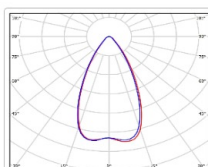

ХАРАКТЕРИСТИКИ

Светотехнические характеристики

Мощность, Вт:	85
Световой поток светодиодного модуля, ЛМ	15063
Световой поток, Лм	12884
Световая эффективность, Лм/Вт:	151.6
Количество светодиодов, шт:	160
Кривая силы света (КСС):	К (50°) концентрированная
Цветовая температура, К:	5000
Индекс цветопередачи CRI:	72
Коэффициент пульсаций светового потока, %:	≤5
Ресурс светодиодов, ч:	100000

Электрические характеристики

Время включения светильника, с:	1.4
Диммирование:	Да
Напряжение питания, В:	110В - 277В AC
Частота, Гц:	47 Гц - 63 Гц
Коэффициент мощности ИП, cosφ:	≥ 0,95
Грозозащита:	Да
Термозащита:	Срабатывает при нагреве поверхности корпуса +90°C
Защита от 380, В:	Нет
Защита от холостого хода:	есть, восстанавливается автоматически
Стойкость к микросекундным импульсам большой энергии:	4 кВ (L-N), 4 кВ (L-PE, N-PE) Acc.IEC61000-4-5 & ANSI C62.41, 2 Ohm
Коэффициент пульсаций светового потока, %:	≤5
Гальваническая изоляция:	Да
Пробивное напряжение, кВ AC:	> 4 кВ AC
Сопротивление изоляции, МОм:	> 200 МОм
Класс защиты от поражения электрическим током:	1

СКАЧАТЬ

IES файл

Декларация о соответствии ЕАС

Паспорт светильника

Сертификат соответствия

Сертификат

Dwg файл

Инструкции