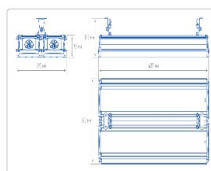

ХАРАКТЕРИСТИКИ

Светотехнические характеристики

Мощность, Вт:	268.4
Световой поток светодиодного модуля, ЛМ	45636
Световой поток, Лм	38652
Световая эффективность, Лм/Вт:	144
Количество светодиодов, шт:	480
Кривая силы света (КСС):	К (50°) концентрированная
Цветовая температура, К:	5000
Индекс цветопередачи CRI:	72
Коэффициент пульсаций светового потока, %:	5
Ресурс светодиодов, ч:	100000

Электрические характеристики

Время включения светильника, с:	1.4
Диммирование:	Да
Напряжение питания, В:	110В - 277В AC
Частота, Гц:	47 Гц - 63 Гц
Коэффициент мощности ИП, cosφ:	≥ 0,95
Грозозащита:	Да
Термозащита:	Срабатывает при нагреве поверхности корпуса +85°C происходит плавное снижение выходного тока блока питания.
Защита от 380, В:	Нет
Защита от холостого хода:	есть, восстанавливается автоматически
Стойкость к микросекундным импульсам большой энергии:	4 кВ (L-N), 4 кВ (L-PE, N-PE) Асс IEC61000-4-5 & ANSI C62.41, 2 Ohm
Коэффициент пульсаций светового потока, %:	5
Гальваническая изоляция:	Да
Пробивное напряжение, кВ AC:	> 4 кВ AC
Сопротивление изоляции, МОм:	> 200 МОм
Класс защиты от поражения электрическим током:	1

СКАЧАТЬ

IES файл

Декларация о соответствии EAC

Паспорт светильника

Сертификат соответствия

Сертификат

Dwg файл

Инструкции