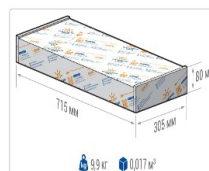

ХАРАКТЕРИСТИКИ

Светотехнические характеристики

Мощность, Вт:	268.4
Световой поток светодиодного модуля, ЛМ	45636
Световой поток, Лм	38652
Световая эффективность, Лм/Вт:	144
Количество светодиодов, шт:	480
Кривая силы света (КСС):	К (50°) концентрированная
Цветовая температура, К:	5000
Индекс цветопередачи CRI:	72
Коэффициент пульсаций светового потока, %:	5
Ресурс светодиодов, ч:	100000

Электрические характеристики

Время включения светильника, с:	1.4
Диммирование:	Да
Напряжение питания, В:	110В - 277В AC
Частота, Гц:	47 Гц - 63 Гц
Коэффициент мощности ИП, cosφ:	≥ 0,95
Грозозащита:	Да
Термозащита:	Срабатывает при нагреве поверхности корпуса +85°C происходит плавное снижение выходного тока блока питания.
Защита от 380, В:	Нет
Защита от холостого хода:	есть, восстанавливается автоматически
Стойкость к микросекундным импульсам большой энергии:	4 кВ (L-N), 4 кВ (L-PE, N-PE) Асс IEC61000-4-5 & ANSI C62.41, 2 Ohm
Коэффициент пульсаций светового потока, %:	5
Гальваническая изоляция:	Да
Пробивное напряжение, кВ AC:	> 4 кВ AC
Сопротивление изоляции, МОм:	> 200 МОм
Класс защиты от поражения электрическим током:	1

СКАЧАТЬ

IES файл

Декларация о соответствии EAC

Паспорт светильника

Сертификат соответствия

Сертификат

Dwg файл

Инструкции