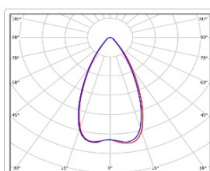

ХАРАКТЕРИСТИКИ

Светотехнические характеристики

Мощность, Вт:	268.4
Световой поток светодиодного модуля, ЛМ	45636
Световой поток, Лм	38652
Световая эффективность, Лм/Вт:	144
Количество светодиодов, шт:	480
Кривая силы света (КСС):	К (50°) концентрированная
Цветовая температура, К:	5000
Индекс цветопередачи CRI:	72
Коэффициент пульсаций светового потока, %:	5
Ресурс светодиодов, ч:	100000