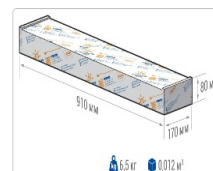

ХАРАКТЕРИСТИКИ

Светотехнические характеристики

Мощность, Вт:	173
Световой поток светодиодного модуля, ЛМ	30126
Световой поток, Лм	25768
Световая эффективность, Лм/Вт:	148.9
Количество светодиодов, шт:	320
Кривая силы света (КСС):	К (50°) концентрированная
Цветовая температура, К:	5000
Индекс цветопередачи CRI:	72
Коэффициент пульсаций светового потока, %:	≤4
Ресурс светодиодов, ч:	100000

ОБЛАСТЬ ПРИМЕНЕНИЯ

Эксплуатационные характеристики

Материал корпуса:	Анодированный алюминий
Материал рассеивателя:	Оптический поликарбонат
Способ крепления светильника:	Универсальное (кронштейн/кольцо)
Степень защиты светильника, IP :	67
Степень защиты оболочки (корпус):	IK10
Степень защиты оболочки (стекло):	IK10
Температура эксплуатации, °С:	от -40° до +40°
Вид климатического исполнения:	УХЛ1
Гарантия, мес:	60

Массогабаритные характеристики

Габариты светильника ДхШхВ, мм:	832x150x138
Масса нетто, кг:	6.1
Светильников в коробке, шт:	1
Объем коробки, м3:	0.012
Масса брутто, кг:	6.5
Габариты коробки ДхШхВ, мм	910x170x80