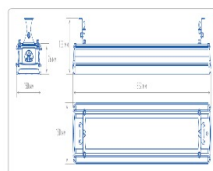

ХАРАКТЕРИСТИКИ

Светотехнические характеристики

Мощность, Вт:	173
Световой поток светодиодного модуля, ЛМ	30126
Световой поток, Лм	25768
Световая эффективность, Лм/Вт:	148.9
Количество светодиодов, шт:	320
Кривая силы света (КСС):	К (50°) концентрированная
Цветовая температура, К:	5000
Индекс цветопередачи CRI:	72
Коэффициент пульсаций светового потока, %:	≤4
Ресурс светодиодов, ч:	100000

Электрические характеристики

Время включения светильника, с:	1.4
Диммирование:	Да
Напряжение питания, В:	202В - 254В AC
Частота, Гц:	47 Гц - 63 Гц
Коэффициент мощности ИП, cosφ:	≥ 0,95
Грозозащита:	Да
Термозащита:	Срабатывает при нагреве поверхности корпуса +90°С
Защита от 380, В:	Нет
Защита от холостого хода:	есть, восстанавливается автоматически
Стойкость к микросекундным импульсам большой энергии:	6 кВ (L-N), 10 кВ (L-PE, N-PE) Стандарт IEC61000-4-5 & ANSI C62-41
Коэффициент пульсаций светового потока, %:	≤4
Гальваническая изоляция:	Да
Пробивное напряжение, кВ AC:	> 4 кВ AC
Сопротивление изоляции, МОм:	> 200 МОм
Класс защиты от поражения электрическим током:	1

СКАЧАТЬ

IES файл

Декларация о соответствии EAC

Паспорт светильника

Сертификат соответствия

Сертификат

Dwg файл

Инструкции