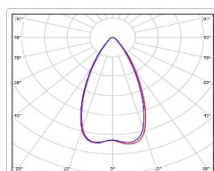

ХАРАКТЕРИСТИКИ

Светотехнические характеристики

Мощность, Вт:	173
Световой поток светодиодного модуля, ЛМ	30126
Световой поток, Лм	25768
Световая эффективность, Лм/Вт:	148.9
Количество светодиодов, шт:	320
Кривая силы света (КСС):	К (50°) концентрированная
Цветовая температура, К:	5000
Индекс цветопередачи CRI:	72
Коэффициент пульсаций светового потока, %:	≤4
Ресурс светодиодов, ч:	100000