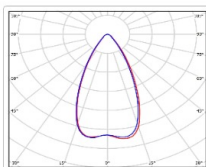

#### Светотехнические характеристики

Мощность, Вт:	134.2
Световой поток светодиодного модуля, ЛМ	22818
Световой поток, Лм	19326
Световая эффективность, Лм/Вт:	144
Количество светодиодов, шт:	240
Кривая силы света (КСС):	К (50°) концентрированная
Цветовая температура, К:	5000
Индекс цветопередачи CRI:	72
Коэффициент пульсаций светового потока, %:	5
Ресурс светодиодов, ч:	100000