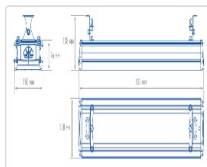

ХАРАКТЕРИСТИКИ

Светотехнические характеристики

Мощность, Вт:	134.2
Световой поток светодиодного модуля, ЛМ	22818
Световой поток, Лм	19326
Световая эффективность, Лм/Вт:	144
Количество светодиодов, шт:	240
Кривая силы света (КСС):	К (50°) концентрированная
Цветовая температура, К:	5000
Индекс цветопередачи CRI:	72
Коэффициент пульсаций светового потока, %:	5
Ресурс светодиодов, ч:	100000

Электрические характеристики

Время включения светильника, с:	1.4
Диммирование:	Да
Напряжение питания, В:	110В - 277В AC
Частота, Гц:	47 Гц - 63 Гц
Коэффициент мощности ИП, cosφ:	≥ 0,95
Грозозащита:	Да
Термозащита:	Срабатывает при нагреве поверхности корпуса +85°С происходит плавное снижение выходного тока блока питания.
Защита от 380, В:	Нет
Защита от холостого хода:	есть, восстанавливается автоматически
Стойкость к микросекундным импульсам большой энергии:	4 кВ (L-N), 4 кВ (L-PE, N-PE) Асс. IEC61000-4-5 & ANSI C62.41, 2 Ohm
Коэффициент пульсаций светового потока, %:	5
Гальваническая изоляция:	Да
Пробивное напряжение, кВ AC:	> 4 кВ AC
Сопrotивление изоляции, МОм:	> 200 МОм
Класс защиты от поражения электрическим током:	1

СКАЧАТЬ

IES файл

Декларация о соответствии EAC

Паспорт светильника

Сертификат соответствия

Сертификат

Dwg файл

Инструкции