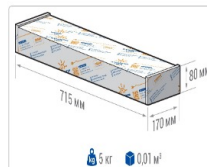

ХАРАКТЕРИСТИКИ

Светотехнические характеристики

Мощность, Вт:	134.2
Световой поток светодиодного модуля, ЛМ	22818
Световой поток, Лм	19326
Световая эффективность, Лм/Вт:	144
Количество светодиодов, шт:	240
Кривая силы света (КСС):	К (50°) концентрированная
Цветовая температура, К:	5000
Индекс цветопередачи CRI:	72
Коэффициент пульсаций светового потока, %:	5
Ресурс светодиодов, ч:	100000

Электрические характеристики

Время включения светильника, с:	1.4
Диммирование:	Да
Напряжение питания, В:	110В - 277В AC
Частота, Гц:	47 Гц - 63 Гц
Коэффициент мощности ИП, cosφ:	≥ 0,95
Грозозащита:	Да
Термозащита:	Срабатывает при нагреве поверхности корпуса +85°С происходит плавное снижение выходного тока блока питания.
Защита от 380, В:	Нет
Защита от холостого хода:	есть, восстанавливается автоматически
Стойкость к микросекундным импульсам большой энергии:	4 кВ (L-N), 4 кВ (L-PE, N-PE) Асс. IEC61000-4-5 & ANSI C62.41, 2 Ohm
Коэффициент пульсаций светового потока, %:	5
Гальваническая изоляция:	Да
Пробивное напряжение, кВ AC:	> 4 кВ AC
Сопrotивление изоляции, МОм:	> 200 МОм
Класс защиты от поражения электрическим током:	1

СКАЧАТЬ

IES файл

Декларация о соответствии EAC

Паспорт светильника

Сертификат соответствия

Сертификат

Dwg файл

Инструкции