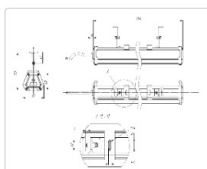

ХАРАКТЕРИСТИКИ

Светотехнические характеристики

Мощность, Вт:	64.8
Световой поток светодиодного модуля, ЛМ	10257
Световой поток, Лм	9416
Световая эффективность, Лм/Вт:	145.3
Количество светодиодов, шт:	84
Кривая силы света (КСС):	D (120°) косинусная
Цветовая температура, К:	5000
Индекс цветопередачи CRI:	72
Коэффициент пульсаций светового потока, %:	<1
Ресурс светодиодов, ч:	100000

СКАЧАТЬ

Декларация о соответствии ЕАС

Паспорт светильника

Сертификат соответствия

Сертификат

Электрические характеристики

Время включения светильника, с:	0.5
Диммирование:	Нет
Напряжение питания, В:	198В - 264В AC / 176В - 280В DC
Частота, Гц:	47 Гц - 63 Гц
Коэффициент мощности ИП, cosφ:	~ 0,95
Грозозащита:	Нет
Термозащита:	Отсутствует
Защита от 380, В:	Да
Защита от холостого хода:	есть, восстанавливается автоматически
Стойкость к микросекундным импульсам большой энергии:	1 кВ (L-N), 2 кВ (L-PE, N-PE)
Коэффициент пульсаций светового потока, %:	<1
Гальваническая изоляция:	Да
Пробивное напряжение, кВ AC:	> 1,5 кВ AC
Сопротивление изоляции, МОм:	> 200 МОм
Класс защиты от поражения электрическим током:	1

Dwg файл