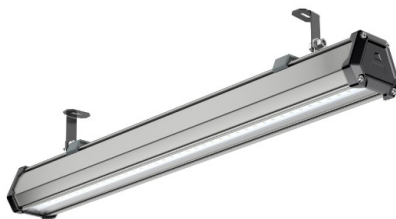

## Промышленный светильник TL-PROM LINE LC 65 750 D120

Артикул: **УТ000021877**  
 Мощность, Вт: 64.8  
 Световой поток, Лм 9416  
 Световая эффективность, Лм/Вт: 145.3  
 Индекс цветопередачи CRI: 72  
 Цветовая температура, К: 5000  
 Кривая силы света (КСС): D (120°) косинусная  
 Гарантия, мес: 60